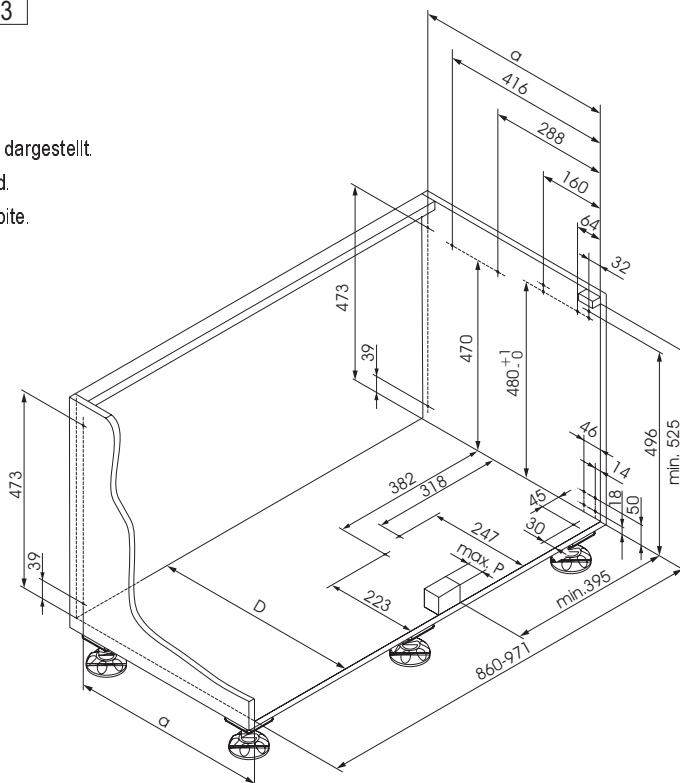

MagicCorner

Mounting Instructions

MagicCorner

Instruction de montage

MagicCorner

1

Bohrschablone
Mounting template
Plan de perçage

401831.0000

Links ausschwenkbar dargestellt
Left swivelling pictured.
Imagé est pivotant à gauche.

D	a	P
485-500	470	65
500-510	485	80
> 510	488	83

2

Rechts ausschwenkbar dargestellt
Right swivelling pictured.
Imagé est pivotant à droite.

Bohrschablone
Mounting template
Plan de perçage

401841.0000

3

Links ausschwenkbar dargestellt, rechts ausschwenkbar spiegelbildlich.
 Left swivelling pictured, right swivelling is reversed image.
 Imagé est pivotant à gauche, pivotant à droite est inversée.