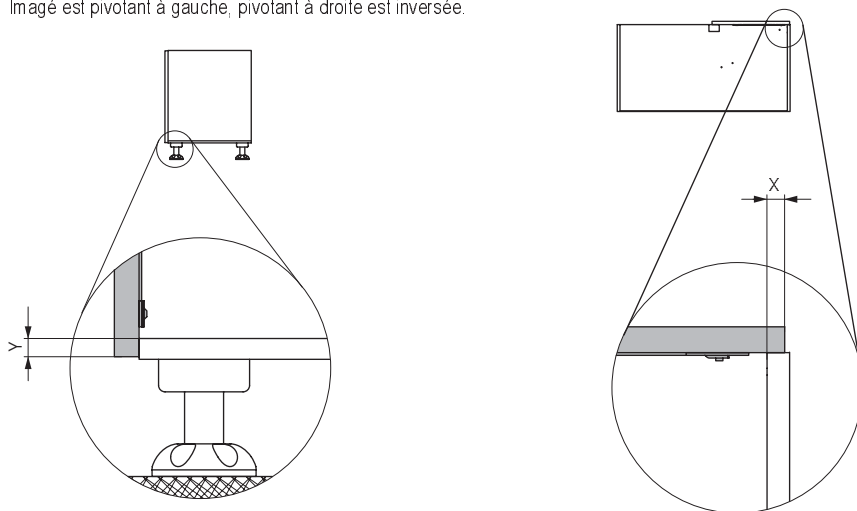

Links ausschwenkbar dargestellt
Left swivelling pictured.
Imagé est pivotant à gauche.

D	a	P
485-500	470	65
500-510	485	80
> 510	488	83

2

Rechts ausschwenkbar dargestellt
Right swivelling pictured.
Imagé est pivotant à droite.

Bohrschablone
Mounting template
Plan de perçage

401841.0000

3

Links ausschwenkbar dargestellt, rechts ausschwenkbar spiegelbildlich.
 Left swivelling pictured, right swivelling is reversed image.
 Imagé est pivotant à gauche, pivotant à droite est inversée.