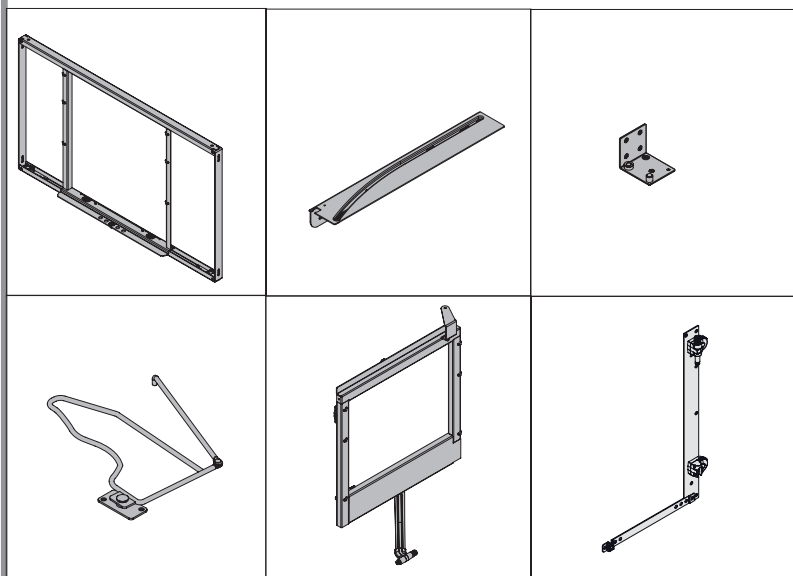

Links ausschwenkbar dargestellt, rechts ausschwenkbar spiegelbildlich.
 Left swivelling pictured, right swivelling is reversed image.
 Imagé est pivotant à gauche, pivotant à droite est inversée.

Montageanleitung

MagicCorner

Mounting Instructions

MagicCorner

Instruction de montage

MagicCorner

1

Bohrschablone
Mounting template
Plan de perçage

401831.0000

Links ausschwenkbar dargestellt
Left swivelling pictured.
Imagé est pivotant à gauche.

D	a	P
485-500	470	65
500-510	485	80
> 510	488	83

2

Rechts ausschwenkbar dargestellt
Right swivelling pictured.
Imagé est pivotant à droite.

Bohrschablone
Mounting template
Plan de perçage

401841.0000

3

Links ausschwenkbar dargestellt, rechts ausschwenkbar spiegelbildlich.
 Left swivelling pictured, right swivelling is reversed image.
 Imagé est pivotant à gauche, pivotant à droite est inversée.