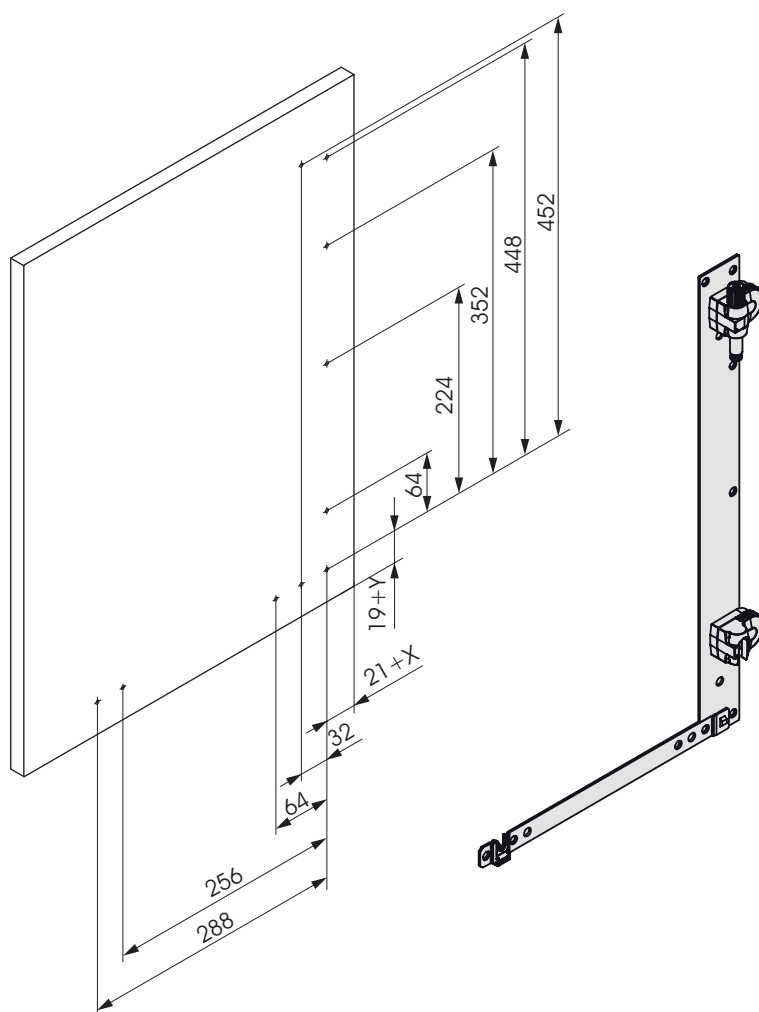

3

Links ausschwenkbar dargestellt, rechts ausschwenkbar spiegelbildlich.
Left swivelling pictured, right swivelling is reversed image.
Imagé est pivotant à gauche, pivotant à droite est inversée.

4