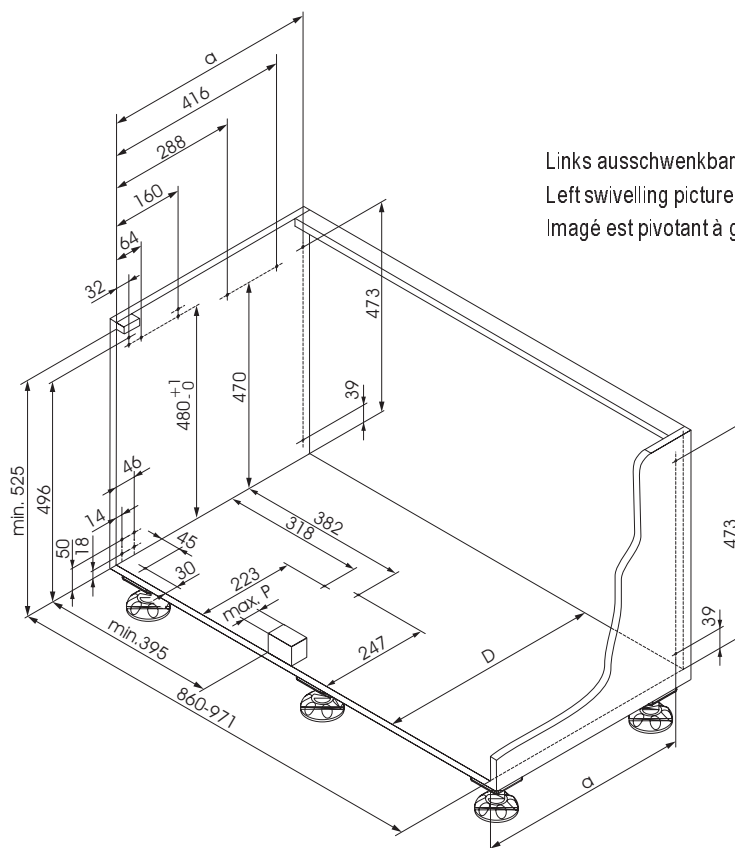

Links ausschwenkbar dargestellt, rechts ausschwenkbar spiegelbildlich.
 Left swivelling pictured, right swivelling is reversed image.
 Imagé est pivotant à gauche, pivotant à droite est inversée.

Montageanleitung

MagicCorner

Mounting Instructions

MagicCorner

Instruction de montage

MagicCorner

1

Bohrschablone
Mounting template
Plan de perçage

401831.0000

Links ausschwenkbar dargestellt
Left swivelling pictured.
Imagé est pivotant à gauche.

D	a	P
485-500	470	65
500-510	485	80
> 510	488	83

2

Rechts ausschwenkbar dargestellt
Right swivelling pictured.
Imagé est pivotant à droite.

Bohrschablone
Mounting template
Plan de perçage

401841.0000

3

Links ausschwenkbar dargestellt, rechts ausschwenkbar spiegelbildlich.
 Left swivelling pictured, right swivelling is reversed image.
 Imagé est pivotant à gauche, pivotant à droite est inversée.