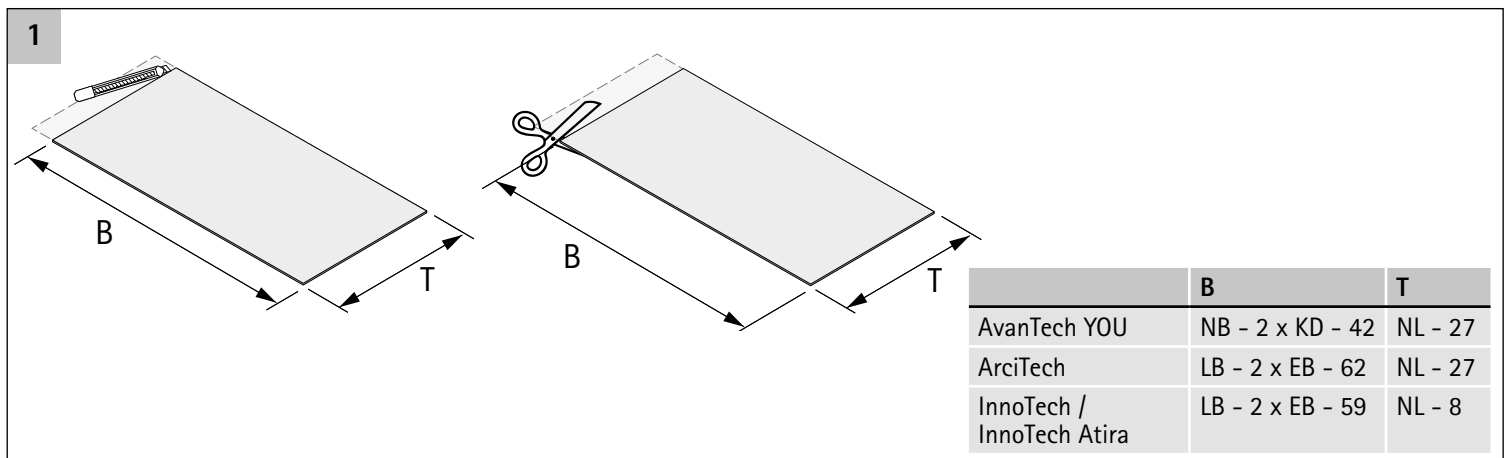

Anti slip mat / Antirutschmatte

Technik für Möbel

i

	NL				
AvanTech YOU / ArciTech	450		9 209 578	9 029 569	9 213 635
	500		9 209 580	9 209 573	9 213 636
	650	9 209 568	9 209 582	9 209 575	9 213 637
InnoTech / InnoTech Atira	470	9 209 533	9 209 579	9 209 572	
	520	9 209 536	9 209 581	9 209 574	