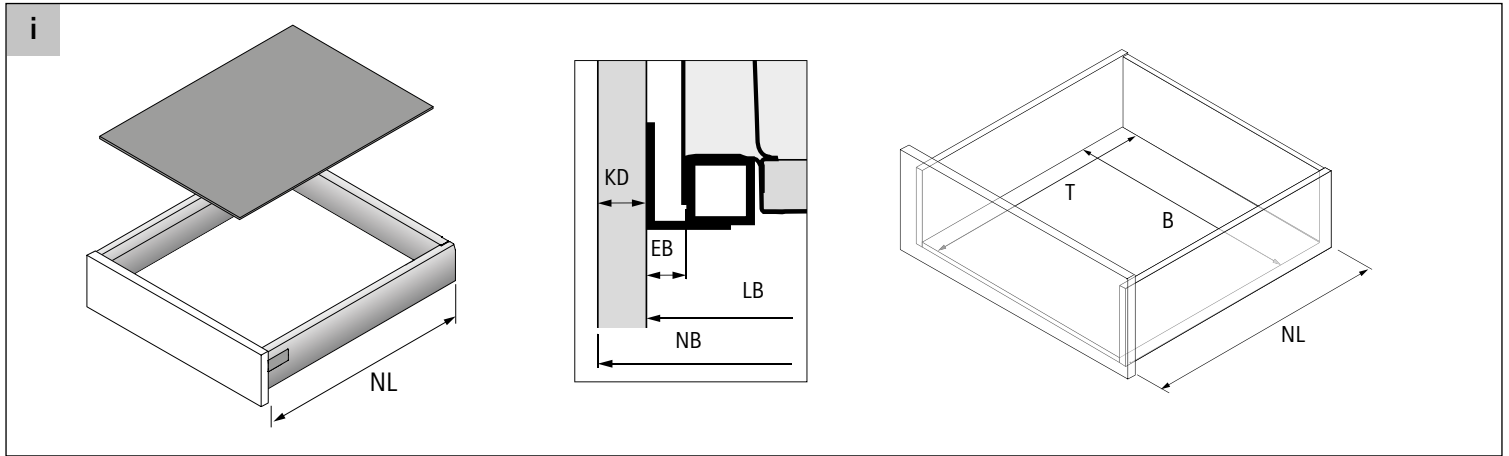

Anti slip mat / Antirutschmatte

Technik für Möbel

i

	NL				
AvanTech YOU / ArciTech	450		9 209 578	9 029 569	9 213 635
	500		9 209 580	9 209 573	9 213 636
	650	9 209 568	9 209 582	9 209 575	9 213 637
InnoTech / InnoTech Atira	470	9 209 533	9 209 579	9 209 572	
	520	9 209 536	9 209 581	9 209 574	