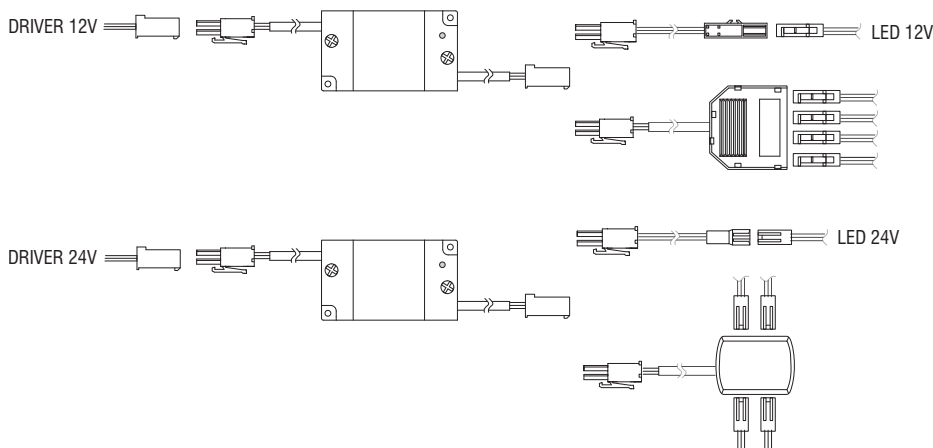

CE ENEC SELV

Centralina
Control Unit / Relaisstation

Telecomando IR
IR Remote control / IR Fernsteuerung

Supporto a muro
Wall support / Wandhalterung

V IN	Carico applicabile Max Wattage - Wattleistung	Frequenza Frequency - Frequenz	Portata Range - Reichweite	Codice Part no. - Artikel-Nr.	Imballo - Packaging - Verpackung		
					Pcs	Kg	mm
12V	36W max	2,4 GHz	15 m	185057	1	0,120	45 x 50 x 95
24V	72W max						

Dimensioni in millimetri (mm) /
Dimensions in Millimeters (mm) / Dimensionen in Millimetern (mm)

Compatibile con prodotti LED 12V-24V
Compatible with 12V-24V LED products / Kompatibel mit 12V-24V LED Produkten