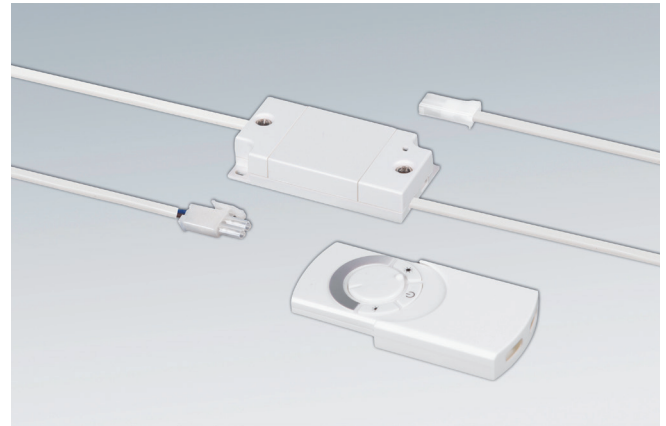

RADIOCOMANDO DIMMER

LED 12-24V

- IT **Sistema di controllo ON/OFF e dimmerabile** - Sistema costituito da centralina elettronica con cavi per collegamento rapido e radiocomando con supporto a muro.
- EN **ON/OFF dimmable switching system** - The system includes a control unit with cables for fast-on connection, a remote control unit with wall bracket.
- DE **Dimmbares Schaltsystem** - Das System besteht aus Relaisstation mit Kabel und Fast-On-Steckverbinder und Fernsteuerung mit Wandhalterung.

CE ENEC SELV

Centralina
Control Unit / Relaisstation

Telecomando IR
IR Remote control / IR Fernsteuerung

Supporto a muro
Wall support / Wandhalterung

V IN	Carico applicabile Max Wattage - Wattleistung	Frequenza Frequency - Frequenz	Portata Range - Reichweite	Codice Part no. - Artikel-Nr.	Imballo - Packaging - Verpackung		
					Pcs	Kg	mm
12V	36W max	2,4 GHz	15 m	185057	1	0,120	45 x 50 x 95
24V	72W max						

Dimensioni in millimetri (mm) /
Dimensions in Millimeters (mm) / Dimensionen in Millimetern (mm)

Compatibile con prodotti LED 12V-24V
Compatible with 12V-24V LED products / Kompatibel mit 12V-24V LED Produkten