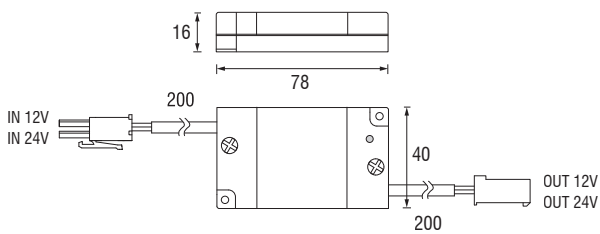

RADIOCOMANDO DIMMER

LED 12-24V

- IT **Sistema di controllo ON/OFF e dimmerabile** - Sistema costituito da centralina elettronica con cavi per collegamento rapido e radiocomando con supporto a muro.
- EN **ON/OFF dimmable switching system** - The system includes a control unit with cables for fast-on connection, a remote control unit with wall bracket.
- DE **Dimmbares Schaltsystem** - Das System besteht aus Relaisstation mit Kabel und Fast-On-Steckverbinder und Fernsteuerung mit Wandhalterung.

CE ENEC SELV

Centralina
Control Unit / Relaisstation

Telecomando IR
IR Remote control / IR Fernsteuerung

Supporto a muro
Wall support / Wandhalterung

V IN	Carico applicabile Max Wattage - Wattleistung	Frequenza Frequency - Frequenz	Portata Range - Reichweite	Codice Part no. - Artikel-Nr.	Imballo - Packaging - Verpackung		
					Pcs	Kg	mm
12V	36W max	2,4 GHz	15 m	185057	1	0,120	45 x 50 x 95
24V	72W max						

Dimensioni in millimetri (mm) /
Dimensions in Millimeters (mm) / Dimensionen in Millimetern (mm)

Compatibile con prodotti LED 12V-24V
Compatible with 12V-24V LED products / Kompatibel mit 12V-24V LED Produkten