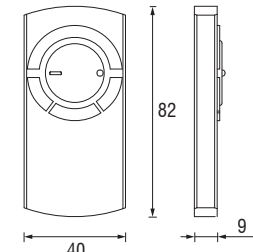

CE ENEC SELV

Centralina
Control Unit / Relaisstation

Telecomando IR
IR Remote control / IR Fernsteuerung

Supporto a muro
Wall support / Wandhalterung

V IN	Carico applicabile Max Wattage - Wattleistung	Frequenza Frequency - Frequenz	Portata Range - Reichweite	Codice Part no. - Artikel-Nr.	Imballo - Packaging - Verpackung		
					Pcs	Kg	mm
12V	36W max	2,4 GHz	15 m	185057	1	0,120	45 x 50 x 95
24V	72W max						

Dimensioni in millimetri (mm) /
Dimensions in Millimeters (mm) / Dimensionen in Millimetern (mm)

Compatibile con prodotti LED 12V-24V
Compatible with 12V-24V LED products / Kompatibel mit 12V-24V LED Produkten