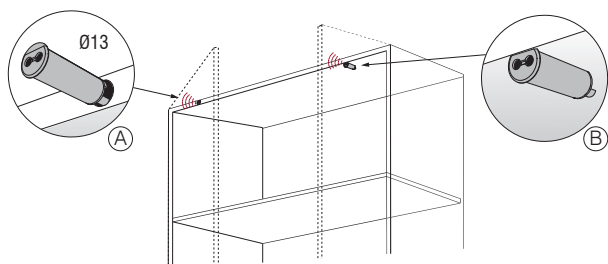

IR SWITCH 24V

LED 24V

IT Sistema di accensione a battente d'anta - Installazione ad incasso e esterna (rimozione della parte superiore)

EN Door contact switch system - Recessed installation; surface mounting installation; (upper part removal)

DE Tuerschaltersystem - Ein-und Anbau (Abloesung des Oberteils)

CE ENEC

A Installazione ad incasso
Flush mounting
Einbaumontage

B Installazione esterna (adesivo)
Surface mounting (adhesive)
Anbaumontage (selbstklebend)

Esempio di installazione ad incasso
Flush mounting example
Einbaubeispiel

V IN	Carico applicabile Max Wattage - Wattleistung	Colore Color - Artikel-Nr.	Codice Part no. - Artikel-Nr.	Imballo - Packaging - Verpackung		
				Pcs	Kg	mm
24V	50W max	Grigio / Grey / Grau	6IN066	1	0,100	50 x 60 x 155
		Nero / Black / Schwarz	6IN066N	1	0,100	50 x 60 x 155