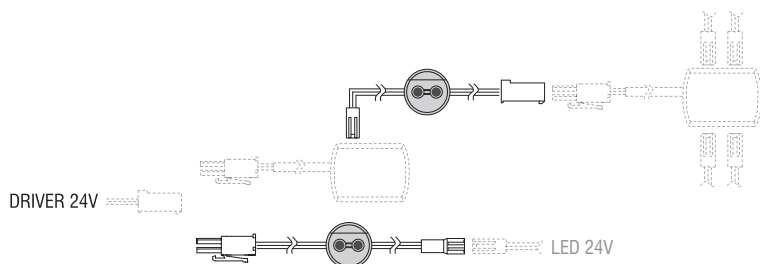

IR SWITCH 24V

LED 24V

IT Sistema di accensione a battente d'anta - Installazione ad incasso e esterna (rimozione della parte superiore)

EN Door contact switch system - Recessed installation; surface mounting installation; (upper part removal)

DE Tuerschaltersystem - Ein-und Anbau (Abloesung des Oberteils)

CE ENEC

A Installazione ad incasso
Flush mounting
Einbaumontage

B Installazione esterna (adesivo)
Surface mounting (adhesive)
Anbaumontage (selbstklebend)

Esempio di installazione ad incasso
Flush mounting example
Einbaubeispiel

V IN	Carico applicabile Max Wattage - Wattleistung	Colore Color - Artikel-Nr.	Codice Part no. - Artikel-Nr.	Imballo - Packaging - Verpackung		
				Pcs	Kg	mm
24V	50W max	Grigio / Grey / Grau	6IN066	1	0,100	50 x 60 x 155
		Nero / Black / Schwarz	6IN066N	1	0,100	50 x 60 x 155