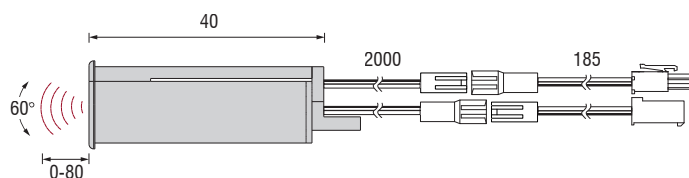

IR SWITCH 24V

LED 24V

IT Sistema di accensione a battente d'anta - Installazione ad incasso e esterna (rimozione della parte superiore)

EN Door contact switch system - Recessed installation; surface mounting installation; (upper part removal)

DE Tuerschaltersystem - Ein-und Anbau (Abloesung des Oberteils)

CE ENEC

A Installazione ad incasso
Flush mounting
Einbaumontage

B Installazione esterna (adesivo)
Surface mounting (adhesive)
Anbaumontage (selbstklebend)

Esempio di installazione ad incasso
Flush mounting example
Einbaubeispiel

V IN	Carico applicabile Max Wattage - Wattleistung	Colore Color - Artikel-Nr.	Codice Part no. - Artikel-Nr.	Imballo - Packaging - Verpackung		
				Pcs	Kg	mm
24V	50W max	Grigio / Grey / Grau	6IN066	1	0,100	50 x 60 x 155
		Nero / Black / Schwarz	6IN066N	1	0,100	50 x 60 x 155