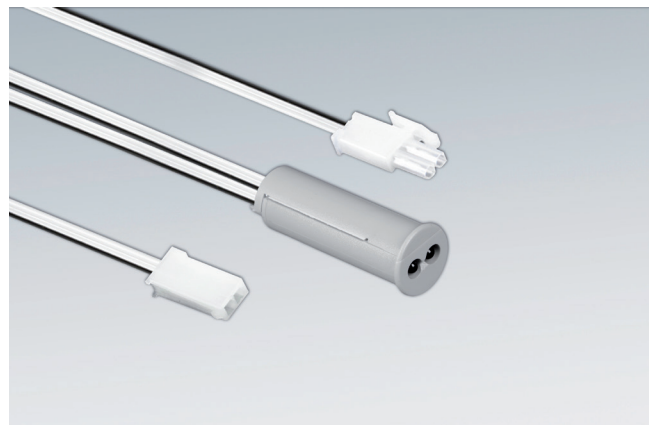

IR SWITCH 24V

LED 24V

IT Sistema di accensione a battente d'anta - Installazione ad incasso e esterna (rimozione della parte superiore)

EN Door contact switch system - Recessed installation; surface mounting installation; (upper part removal)

DE Tuerschaltersystem - Ein-und Anbau (Abloesung des Oberteils)

CE ENEC

A Installazione ad incasso
Flush mounting
Einbaumontage

B Installazione esterna (adesivo)
Surface mounting (adhesive)
Anbaumontage (selbstklebend)

Esempio di installazione ad incasso
Flush mounting example
Einbaubeispiel

V IN	Carico applicabile Max Wattage - Wattleistung	Colore Color - Artikel-Nr.	Codice Part no. - Artikel-Nr.	Imballo - Packaging - Verpackung		
				Pcs	Kg	mm
24V	50W max	Grigio / Grey / Grau	6IN066	1	0,100	50 x 60 x 155
		Nero / Black / Schwarz	6IN066N	1	0,100	50 x 60 x 155