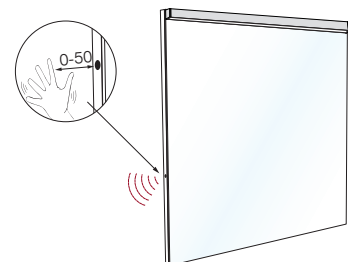

IR SFIORO

IN 100÷240V

Sistema di accensione a sfioro

Centralina elettronica, sensore, cavo di rete con spina, connettore JST.

Proximity switch system

Electronic control unit, sensor, cable with plug, JST type connector.

Näherungsschalter

Relaisstation, Sensor, Netzkabel mit Stecker, JST-Typ-Steckverbinder

V IN	Watt Max	COD.
100÷240V	250W	6IN072