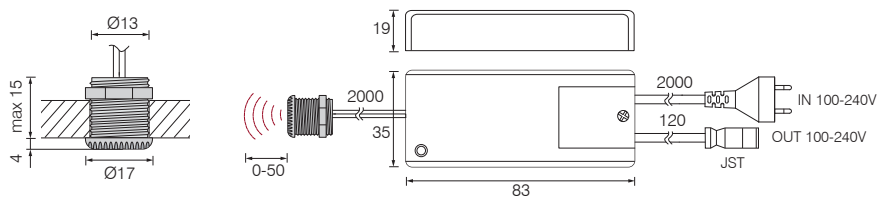

IR SFIORO

IN 100÷240V

Sistema di accensione a sfioro

Centralina elettronica, sensore, cavo di rete con spina, connettore JST.

Proximity switch system

Electronic control unit, sensor, cable with plug, JST type connector.

Näherungsschalter

Relaisstation, Sensor, Netzkabel mit Stecker, JST-Typ-Steckverbinder

V IN	Watt Max	COD.
100÷240V	250W	6IN072