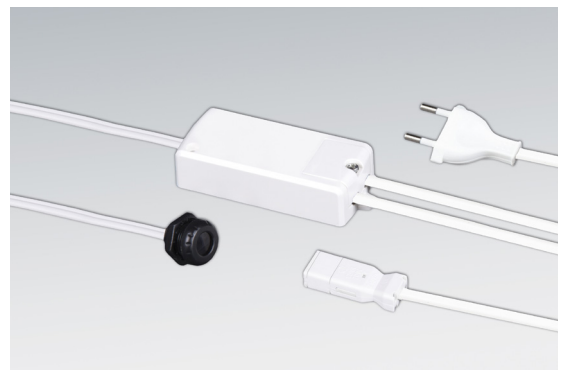

IR SFIORO

IN 100÷240V

Sistema di accensione a sfioro

Centralina elettronica, sensore, cavo di rete con spina, connettore JST.

Proximity switch system

Electronic control unit, sensor, cable with plug, JST type connector.

Näherungsschalter

Relaisstation, Sensor, Netzkabel mit Stecker, JST-Typ-Steckverbinder

V IN	Watt Max	COD.
100÷240V	250W	6IN072