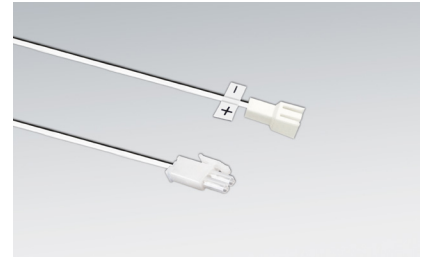

**24V** - Cavo per connessione singola / Single connection cable / Einzelverbindungskabel

**COD.**

6LC10008

**24V** - Prolunga / Extension / Verlängerungskabel

**COD.**

L = 1000    L = 2000

6LC10006    6LC10007

**24V** - Distributore a 4 uscite / 4-way distribution box / 4-fach Verteiler

**COD.**

1T3001

**24V** - Distributore a 6 uscite / 6-way distribution box / 6-fach Verteiler

**COD.**

1T3002