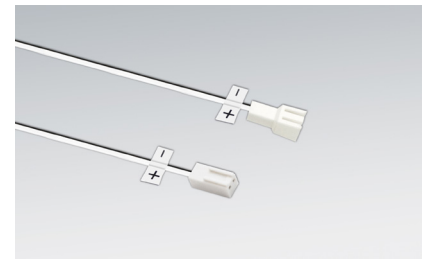

**24V** - Cavo per connessione singola / Single connection cable / Einzelverbindungskabel

**COD.**

6LC10008

**24V** - Prolunga / Extension / Verlängerungskabel

**COD.**

L = 1000    L = 2000

6LC10006    6LC10007

**24V** - Distributore a 4 uscite / 4-way distribution box / 4-fach Verteiler

**COD.**

1T3001

**24V** - Distributore a 6 uscite / 6-way distribution box / 6-fach Verteiler

**COD.**

1T3002