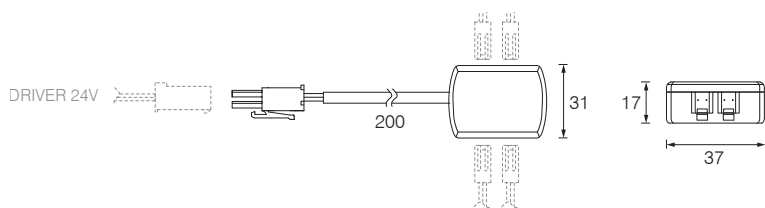

**24V** - Cavo per connessione singola / Single connection cable / Einzelverbindungskabel

**COD.**

6LC10008

**24V** - Prolunga / Extension / Verlängerungskabel

**COD.**

L = 1000    L = 2000

6LC10006    6LC10007

**24V** - Distributore a 4 uscite / 4-way distribution box / 4-fach Verteiler

**COD.**

1T3001

**24V** - Distributore a 6 uscite / 6-way distribution box / 6-fach Verteiler

**COD.**

1T3002