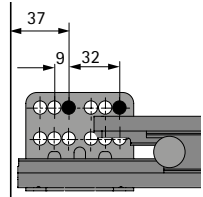

<http://www.hettich.com/short/b6df84>

A	NL - 24,5
B	LB - 2 x EB - 52,5
C	LB - 2 x EB - 64
D H 94	84,5 mm
D H 126	116,5 mm
D H 186	176 mm
D H 218	208 mm
D H 250	240 mm
D H 282	272 mm

H 186

H 218

H 250

H 282

H 94

H 126

KD mm	16	18	19
EB mm	15	13	12
A mm	23	21	20

A	NL - 24,5
B	LB - 2 x EB - 52,5
C	LB - 2 x EB - 64
D	68,5 mm

KD mm	16	18	19
EB mm	15	13	12
A mm	23	21	20

H 94

H 126

H 186

H 218

H 250

H 282

i

8 x
ø 6 x 14

NL mm	b1 mm	 	 
		X	X
270	128	273	282
300	160	303	312
350	192	353	362
400	192	403	412
450	192	453	462
500	224	503	512
550	256	553	562
650	288	653	662

i

9153351

Recommendation for pot-and-pan drawer (front panel height up to approx. 300 mm, medium duty loading)*

Nominal length mm	Nominal width mm											
	275	300	350	400	500	600	700	800	900	1000	1100	1200
270												
300												
350												
400												
450												
500												
550												
650												