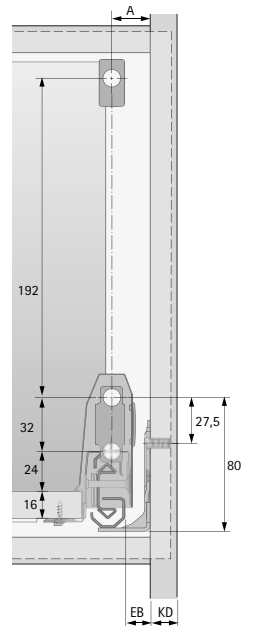

<http://www.hettich.com/short/b6df84>

A	NL - 24,5
B	LB - 2 x EB - 52,5
C	LB - 2 x EB - 64
D H 94	84,5 mm
D H 126	116,5 mm
D H 186	176 mm
D H 218	208 mm
D H 250	240 mm
D H 282	272 mm

H 186

H 218

H 250

H 282

H 94

H 126

KD mm	16	18	19
EB mm	15	13	12
A mm	23	21	20

A	NL - 24,5
B	LB - 2 x EB - 52,5
C	LB - 2 x EB - 64
D	68,5 mm

KD mm	16	18	19
EB mm	15	13	12
A mm	23	21	20

H 94

H 126

H 186

H 218

H 250

H 282

i

8 x
ø 6 x 14

NL mm	b1 mm	 	 
		X	X
270	128	273	282
300	160	303	312
350	192	353	362
400	192	403	412
450	192	453	462
500	224	503	512
550	256	553	562
650	288	653	662

i

9153351

Recommendation for pot-and-pan drawer (front panel height up to approx. 300 mm, medium duty loading)*

Nominal length mm	Nominal width mm											
	275	300	350	400	500	600	700	800	900	1000	1100	1200
270												
300												
350												
400												
450												
500												
550												
650												