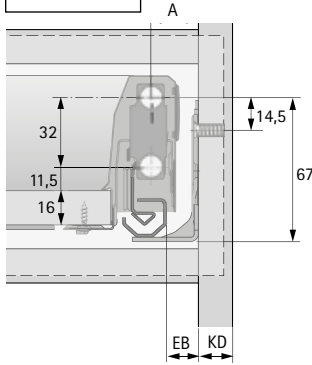

<http://www.hettich.com/short/b6df84>

A	NL - 24,5
B	LB - 2 x EB - 52,5
C	LB - 2 x EB - 64
D H 94	84,5 mm
D H 126	116,5 mm
D H 186	176 mm
D H 218	208 mm
D H 250	240 mm
D H 282	272 mm

H 186

H 218

H 250

H 282

H 94

H 126

KD mm	16	18	19
EB mm	15	13	12
A mm	23	21	20

A	NL - 24,5
B	LB - 2 x EB - 52,5
C	LB - 2 x EB - 64
D	68,5 mm

KD mm	16	18	19
EB mm	15	13	12
A mm	23	21	20

H 94

H 126

H 186

H 218

H 250

H 282

i

8 x
ø 6 x 14

NL mm	b1 mm	 	 
		X	X
270	128	273	282
300	160	303	312
350	192	353	362
400	192	403	412
450	192	453	462
500	224	503	512
550	256	553	562
650	288	653	662

i

9153351

Recommendation for pot-and-pan drawer (front panel height up to approx. 300 mm, medium duty loading)*

Nominal length mm	Nominal width mm											
	275	300	350	400	500	600	700	800	900	1000	1100	1200
270												
300												
350												
400												
450												
500												
550												
650												