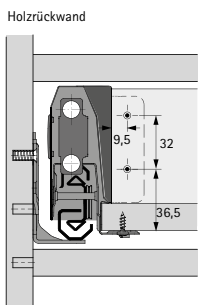

<http://www.hettich.com/short/b6df84>

A	NL - 24,5
B	LB - 2 x EB - 52,5
C	LB - 2 x EB - 64
D H 94	84,5 mm
D H 126	116,5 mm
D H 186	176 mm
D H 218	208 mm
D H 250	240 mm
D H 282	272 mm

H 186

H 218

H 250

H 282

H 94

H 126

KD mm	16	18	19
EB mm	15	13	12
A mm	23	21	20

A	NL - 24,5
B	LB - 2 x EB - 52,5
C	LB - 2 x EB - 64
D	68,5 mm

KD mm	16	18	19
EB mm	15	13	12
A mm	23	21	20

H 94

H 126

H 186

H 218

H 250

H 282

i

8 x
ø 6 x 14

NL mm	b1 mm	 	 
		X	X
270	128	273	282
300	160	303	312
350	192	353	362
400	192	403	412
450	192	453	462
500	224	503	512
550	256	553	562
650	288	653	662

i

9153351

Recommendation for pot-and-pan drawer (front panel height up to approx. 300 mm, medium duty loading)*

Nominal length mm	Nominal width mm											
	275	300	350	400	500	600	700	800	900	1000	1100	1200
270												
300												
350												
400												
450												
500												
550												
650												