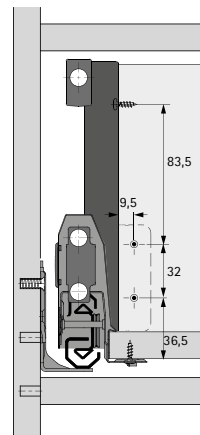

<http://www.hettich.com/short/b6df84>

A	NL - 24,5
B	LB - 2 x EB - 52,5
C	LB - 2 x EB - 64
D H 94	84,5 mm
D H 126	116,5 mm
D H 186	176 mm
D H 218	208 mm
D H 250	240 mm
D H 282	272 mm

H 186

H 218

H 250

H 282

H 94

H 126

KD mm	16	18	19
EB mm	15	13	12
A mm	23	21	20

A	NL - 24,5
B	LB - 2 x EB - 52,5
C	LB - 2 x EB - 64
D	68,5 mm

KD mm	16	18	19
EB mm	15	13	12
A mm	23	21	20

H 94

H 126

H 186

H 218

H 250

H 282

i

8 x
ø 6 x 14

NL mm	b1 mm	 	 
		X	X
270	128	273	282
300	160	303	312
350	192	353	362
400	192	403	412
450	192	453	462
500	224	503	512
550	256	553	562
650	288	653	662

i

9153351

Recommendation for pot-and-pan drawer (front panel height up to approx. 300 mm, medium duty loading)*

Nominal length mm	Nominal width mm											
	275	300	350	400	500	600	700	800	900	1000	1100	1200
270												
300												
350												
400												
450												
500												
550												
650												