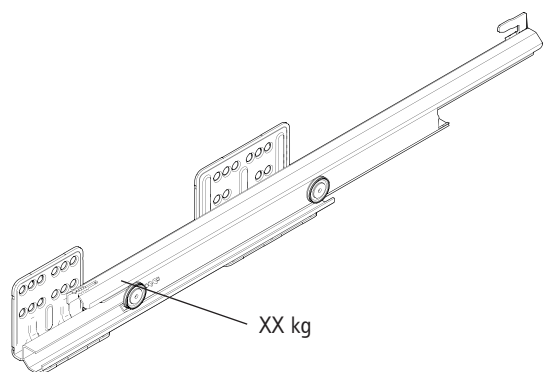

i 1

			
kg	kg	mm	
<10	10	270 - 350	PTO 10
8 - 20	40	270 - 650	PTO 20
10 - 40	40	350 - 650	PTO 40
20 - 60	60	400 - 650	PTO 80
20 - 80	80	500 - 650	PTO 80

PTO 10/20/40/80

i 1

NL mm	b1 mm	X mm A	X mm B
270	128	273	291
300	160	303	321
350	192	353	371
400	192	403	421
450	192	453	471
500	224	503	521
550	256	553	571
650	288	653	671

Recommendation for pot-and-pan drawer (front panel height up to approx. 300 mm, medium duty loading)*

Nominal length mm	Nominal width mm											
	275	300	350	400	500	600	700	800	900	1000	1100	1200
270												
300												
350												
400												
450												
500												
550												
650												

Recommendation for pot-and-pan drawer (front panel height up to approx. 300 mm, heavy duty loading, e.g. with stacks of plates)*

Nominal length mm	Nominal width mm											
	275	300	350	400	500	600	700	800	900	1000	1100	1200
270												
300												
350												
400												
450												
500												
550												
650												