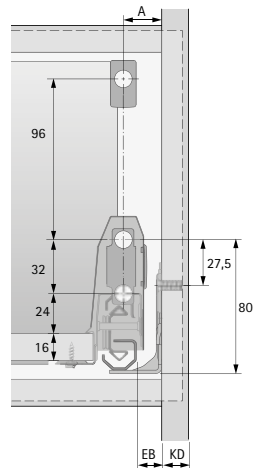

<http://www.hettich.com/short/b6df84>

A	NL - 24,5
B	LB - 2 x EB - 52,5
C	LB - 2 x EB - 64
D H 94	84,5 mm
D H 126	116,5 mm
D H 186	176 mm
D H 218	208 mm
D H 250	240 mm
D H 282	272 mm

H 186

H 218

H 250

H 282

H 94

H 126

KD mm	16	18	19
EB mm	15	13	12
A mm	23	21	20

A	NL - 24,5
B	LB - 2 x EB - 52,5
C	LB - 2 x EB - 64
D	68,5 mm

KD mm	16	18	19
EB mm	15	13	12
A mm	23	21	20

H 94

H 126

H 186

H 218

H 250

H 282

i

8 x
ø 6 x 14

NL mm	b1 mm	 	 
		X	X
270	128	273	282
300	160	303	312
350	192	353	362
400	192	403	412
450	192	453	462
500	224	503	512
550	256	553	562
650	288	653	662

i

9153351

Recommendation for pot-and-pan drawer (front panel height up to approx. 300 mm, medium duty loading)*

Nominal length mm	Nominal width mm											
	275	300	350	400	500	600	700	800	900	1000	1100	1200
270												
300												
350												
400												
450												
500												
550												
650												