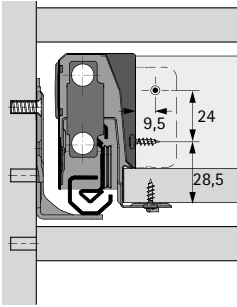

<http://www.hettich.com/short/b6df84>

A	NL - 24,5
B	LB - 2 x EB - 52,5
C	LB - 2 x EB - 64
D H 94	84,5 mm
D H 126	116,5 mm
D H 186	176 mm
D H 218	208 mm
D H 250	240 mm
D H 282	272 mm

H 186

H 218

H 250

H 282

H 94

H 126

KD mm	16	18	19
EB mm	15	13	12
A mm	23	21	20

A	NL - 24,5
B	LB - 2 x EB - 52,5
C	LB - 2 x EB - 64
D	68,5 mm

KD mm	16	18	19
EB mm	15	13	12
A mm	23	21	20

H 94

H 126

H 186

H 218

H 250

H 282

i

8 x
ø 6 x 14

NL mm	b1 mm	 	 
		X	X
270	128	273	282
300	160	303	312
350	192	353	362
400	192	403	412
450	192	453	462
500	224	503	512
550	256	553	562
650	288	653	662

i

9153351

Recommendation for pot-and-pan drawer (front panel height up to approx. 300 mm, medium duty loading)*

Nominal length mm	Nominal width mm											
	275	300	350	400	500	600	700	800	900	1000	1100	1200
270												
300												
350												
400												
450												
500												
550												
650												