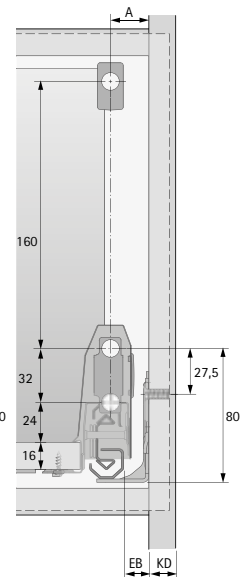

<http://www.hettich.com/short/b6df84>

A	NL - 24,5
B	LB - 2 x EB - 52,5
C	LB - 2 x EB - 64
D H 94	84,5 mm
D H 126	116,5 mm
D H 186	176 mm
D H 218	208 mm
D H 250	240 mm
D H 282	272 mm

H 186

H 218

H 250

H 282

H 94

H 126

KD mm	16	18	19
EB mm	15	13	12
A mm	23	21	20

A	NL - 24,5
B	LB - 2 x EB - 52,5
C	LB - 2 x EB - 64
D	68,5 mm

KD mm	16	18	19
EB mm	15	13	12
A mm	23	21	20

H 94

H 126

H 186

H 218

H 250

H 282

i

8 x
ø 6 x 14

NL mm	b1 mm	 	 
		X	X
270	128	273	282
300	160	303	312
350	192	353	362
400	192	403	412
450	192	453	462
500	224	503	512
550	256	553	562
650	288	653	662

i

9153351

Recommendation for pot-and-pan drawer (front panel height up to approx. 300 mm, medium duty loading)*

Nominal length mm	Nominal width mm											
	275	300	350	400	500	600	700	800	900	1000	1100	1200
270												
300												
350												
400												
450												
500												
550												
650												