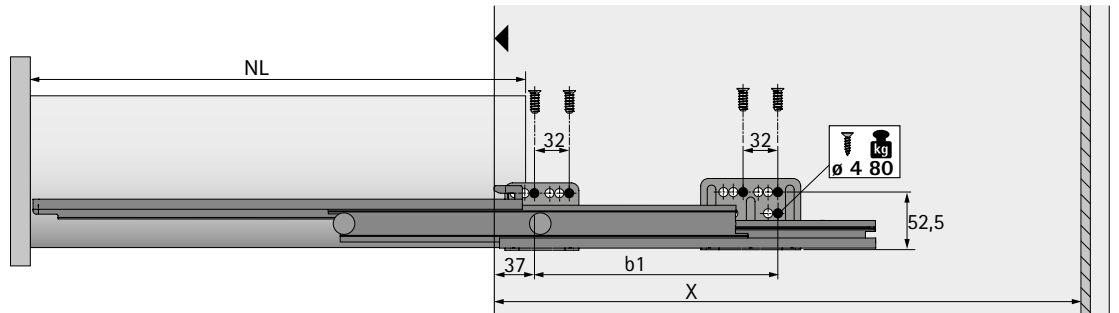

<http://www.hettich.com/short/b6df84>

A	NL - 24,5
B	LB - 2 x EB - 52,5
C	LB - 2 x EB - 64
D H 94	84,5 mm
D H 126	116,5 mm
D H 186	176 mm
D H 218	208 mm
D H 250	240 mm
D H 282	272 mm

H 186

H 218

H 250

H 282

H 94

H 126

KD mm	16	18	19
EB mm	15	13	12
A mm	23	21	20

A	NL - 24,5
B	LB - 2 x EB - 52,5
C	LB - 2 x EB - 64
D	68,5 mm

KD mm	16	18	19
EB mm	15	13	12
A mm	23	21	20

H 94

H 126

H 186

H 218

H 250

H 282

i

8 x
ø 6 x 14

NL mm	b1 mm	 	 
		X	X
270	128	273	282
300	160	303	312
350	192	353	362
400	192	403	412
450	192	453	462
500	224	503	512
550	256	553	562
650	288	653	662

i

9153351

Recommendation for pot-and-pan drawer (front panel height up to approx. 300 mm, medium duty loading)*

Nominal length mm	Nominal width mm											
	275	300	350	400	500	600	700	800	900	1000	1100	1200
270												
300												
350												
400												
450												
500												
550												
650												