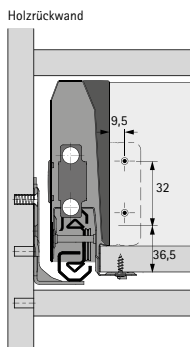

<http://www.hettich.com/short/b6df84>

A	NL - 24,5
B	LB - 2 x EB - 52,5
C	LB - 2 x EB - 64
D H 94	84,5 mm
D H 126	116,5 mm
D H 186	176 mm
D H 218	208 mm
D H 250	240 mm
D H 282	272 mm

H 186

H 218

H 250

H 282

H 94

H 126

KD mm	16	18	19
EB mm	15	13	12
A mm	23	21	20

A	NL - 24,5
B	LB - 2 x EB - 52,5
C	LB - 2 x EB - 64
D	68,5 mm

KD mm	16	18	19
EB mm	15	13	12
A mm	23	21	20

H 94

H 126

H 186

H 218

H 250

H 282

i

8 x
ø 6 x 14

NL mm	b1 mm	 	 
		X	X
270	128	273	282
300	160	303	312
350	192	353	362
400	192	403	412
450	192	453	462
500	224	503	512
550	256	553	562
650	288	653	662

i

9153351

Recommendation for pot-and-pan drawer (front panel height up to approx. 300 mm, medium duty loading)*

Nominal length mm	Nominal width mm											
	275	300	350	400	500	600	700	800	900	1000	1100	1200
270												
300												
350												
400												
450												
500												
550												
650												