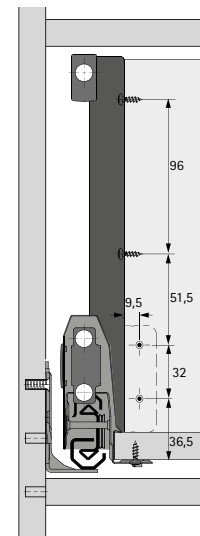

<http://www.hettich.com/short/b6df84>

A	NL - 24,5
B	LB - 2 x EB - 52,5
C	LB - 2 x EB - 64
D H 94	84,5 mm
D H 126	116,5 mm
D H 186	176 mm
D H 218	208 mm
D H 250	240 mm
D H 282	272 mm

H 186

H 218

H 250

H 282

H 94

H 126

KD mm	16	18	19
EB mm	15	13	12
A mm	23	21	20

A	NL - 24,5
B	LB - 2 x EB - 52,5
C	LB - 2 x EB - 64
D	68,5 mm

KD mm	16	18	19
EB mm	15	13	12
A mm	23	21	20

H 94

H 126

H 186

H 218

H 250

H 282

i

8 x
ø 6 x 14

NL mm	b1 mm	 	 
		X	X
270	128	273	282
300	160	303	312
350	192	353	362
400	192	403	412
450	192	453	462
500	224	503	512
550	256	553	562
650	288	653	662

i

9153351

Recommendation for pot-and-pan drawer (front panel height up to approx. 300 mm, medium duty loading)*

Nominal length mm	Nominal width mm											
	275	300	350	400	500	600	700	800	900	1000	1100	1200
270												
300												
350												
400												
450												
500												
550												
650												