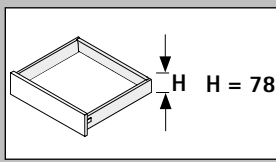

<http://www.hettich.com/short/b6df84>

A	NL - 24,5
B	LB - 2 x EB - 52,5
C	LB - 2 x EB - 64
D H 94	84,5 mm
D H 126	116,5 mm
D H 186	176 mm
D H 218	208 mm
D H 250	240 mm
D H 282	272 mm

H 186

H 218

H 250

H 282

H 94

H 126

KD mm	16	18	19
EB mm	15	13	12
A mm	23	21	20

A	NL - 24,5
B	LB - 2 x EB - 52,5
C	LB - 2 x EB - 64
D	68,5 mm

KD mm	16	18	19
EB mm	15	13	12
A mm	23	21	20

H 94

H 126

H 186

H 218

H 250

H 282

i

8 x
ø 6 x 14

NL mm	b1 mm	 	 
		X	X
270	128	273	282
300	160	303	312
350	192	353	362
400	192	403	412
450	192	453	462
500	224	503	512
550	256	553	562
650	288	653	662

i

9153351

Recommendation for pot-and-pan drawer (front panel height up to approx. 300 mm, heavy duty loading, e.g. with stacks of plates)*

Nominal length mm	Nominal width mm											
	275	300	350	400	500	600	700	800	900	1000	1100	1200
270												
300												
350												
400												
450												
500												
550												
650												