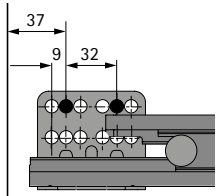

<http://www.hettich.com/short/b6df84>

A	NL - 24,5
B	LB - 2 x EB - 52,5
C	LB - 2 x EB - 64
D H 94	84,5 mm
D H 126	116,5 mm
D H 186	176 mm
D H 218	208 mm
D H 250	240 mm
D H 282	272 mm

H 186

H 218

H 250

H 282

H 94

H 126

KD mm	16	18	19
EB mm	15	13	12
A mm	23	21	20

A	NL - 24,5
B	LB - 2 x EB - 52,5
C	LB - 2 x EB - 64
D	68,5 mm

KD mm	16	18	19
EB mm	15	13	12
A mm	23	21	20

H 94

H 126

H 186

H 218

H 250

H 282

i

8 x
ø 6 x 14

NL mm	b1 mm	 	 
		X	X
270	128	273	282
300	160	303	312
350	192	353	362
400	192	403	412
450	192	453	462
500	224	503	512
550	256	553	562
650	288	653	662

i

9153351

Recommendation for pot-and-pan drawer (front panel height up to approx. 300 mm, medium duty loading)*

Nominal length mm	Nominal width mm											
	275	300	350	400	500	600	700	800	900	1000	1100	1200
270												
300												
350												
400												
450												
500												
550												
650												