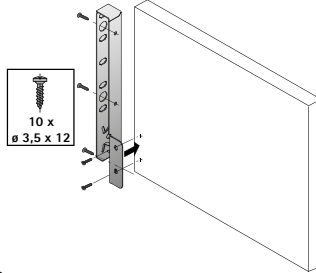

1 H94/126

H 186

H 218

H 250

H 282

2

3