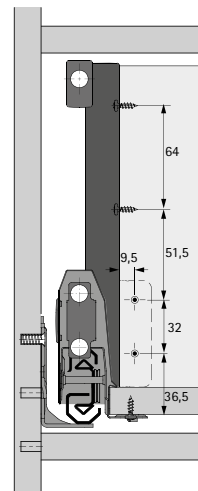

<http://www.hettich.com/short/b6df84>

A	NL - 24,5
B	LB - 2 x EB - 52,5
C	LB - 2 x EB - 64
D H 94	84,5 mm
D H 126	116,5 mm
D H 186	176 mm
D H 218	208 mm
D H 250	240 mm
D H 282	272 mm

H 186

H 218

H 250

H 282

H 94

H 126

KD mm	16	18	19
EB mm	15	13	12
A mm	23	21	20

A	NL - 24,5
B	LB - 2 x EB - 52,5
C	LB - 2 x EB - 64
D	68,5 mm

KD mm	16	18	19
EB mm	15	13	12
A mm	23	21	20

H 94

H 126

H 186

H 218

H 250

H 282

i

8 x
ø 6 x 14

NL mm	b1 mm	 	 
		X	X
270	128	273	282
300	160	303	312
350	192	353	362
400	192	403	412
450	192	453	462
500	224	503	512
550	256	553	562
650	288	653	662

i

9153351

Recommendation for pot-and-pan drawer (front panel height up to approx. 300 mm, medium duty loading)*

Nominal length mm	Nominal width mm											
	275	300	350	400	500	600	700	800	900	1000	1100	1200
270												
300												
350												
400												
450												
500												
550												
650												