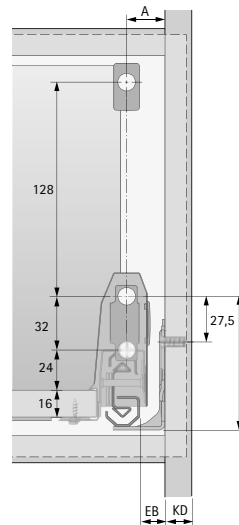

<http://www.hettich.com/short/b6df84>

A	NL - 24,5
B	LB - 2 x EB - 52,5
C	LB - 2 x EB - 64
D H 94	84,5 mm
D H 126	116,5 mm
D H 186	176 mm
D H 218	208 mm
D H 250	240 mm
D H 282	272 mm

H 186

H 218

H 250

H 282

H 94

H 126

KD mm	16	18	19
EB mm	15	13	12
A mm	23	21	20

A	NL - 24,5
B	LB - 2 x EB - 52,5
C	LB - 2 x EB - 64
D	68,5 mm

KD mm	16	18	19
EB mm	15	13	12
A mm	23	21	20

H 94

H 126

H 186

H 218

H 250

H 282

i

8 x
ø 6 x 14

NL mm	b1 mm	 	 
		X	X
270	128	273	282
300	160	303	312
350	192	353	362
400	192	403	412
450	192	453	462
500	224	503	512
550	256	553	562
650	288	653	662

i

9153351

Recommendation for pot-and-pan drawer (front panel height up to approx. 300 mm, medium duty loading)*

Nominal length mm	Nominal width mm											
	275	300	350	400	500	600	700	800	900	1000	1100	1200
270												
300												
350												
400												
450												
500												
550												
650												