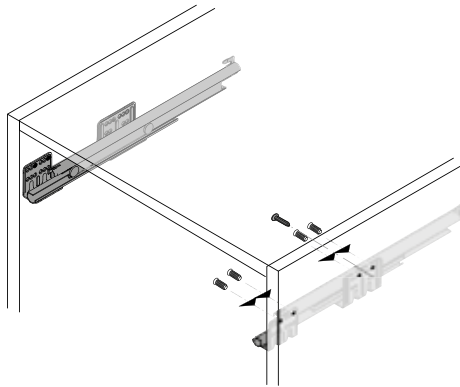

<http://www.hettich.com/short/b6df84>

A	NL - 24,5
B	LB - 2 x EB - 52,5
C	LB - 2 x EB - 64
D H 94	84,5 mm
D H 126	116,5 mm
D H 186	176 mm
D H 218	208 mm
D H 250	240 mm
D H 282	272 mm

H 186

H 218

H 250

H 282

H 94

H 126

KD mm	16	18	19
EB mm	15	13	12
A mm	23	21	20

A	NL - 24,5
B	LB - 2 x EB - 52,5
C	LB - 2 x EB - 64
D	68,5 mm

KD mm	16	18	19
EB mm	15	13	12
A mm	23	21	20

H 94

H 126

H 186

H 218

H 250

H 282

i

8 x
ø 6 x 14

NL mm	b1 mm	 	 
		X	X
270	128	273	282
300	160	303	312
350	192	353	362
400	192	403	412
450	192	453	462
500	224	503	512
550	256	553	562
650	288	653	662

i

9153351

Recommendation for pot-and-pan drawer (front panel height up to approx. 300 mm, medium duty loading)*

Nominal length mm	Nominal width mm											
	275	300	350	400	500	600	700	800	900	1000	1100	1200
270												
300												
350												
400												
450												
500												
550												
650												