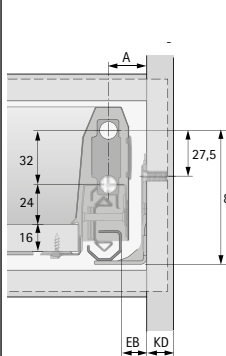

<http://www.hettich.com/short/b6df84>

A	NL - 24,5
B	LB - 2 x EB - 52,5
C	LB - 2 x EB - 64
D H 94	84,5 mm
D H 126	116,5 mm
D H 186	176 mm
D H 218	208 mm
D H 250	240 mm
D H 282	272 mm

H 186

H 218

H 250

H 282

H 94

H 126

KD mm	16	18	19
EB mm	15	13	12
A mm	23	21	20

A	NL - 24,5
B	LB - 2 x EB - 52,5
C	LB - 2 x EB - 64
D	68,5 mm

KD mm	16	18	19
EB mm	15	13	12
A mm	23	21	20

H 94

H 126

H 186

H 218

H 250

H 282

i

8 x
ø 6 x 14

NL mm	b1 mm	 	 
		X	X
270	128	273	282
300	160	303	312
350	192	353	362
400	192	403	412
450	192	453	462
500	224	503	512
550	256	553	562
650	288	653	662

i

9153351

Recommendation for pot-and-pan drawer (front panel height up to approx. 300 mm, medium duty loading)*

Nominal length mm	Nominal width mm											
	275	300	350	400	500	600	700	800	900	1000	1100	1200
270												
300												
350												
400												
450												
500												
550												
650												