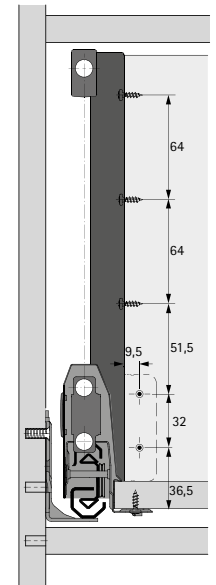

<http://www.hettich.com/short/b6df84>

A	NL - 24,5
B	LB - 2 x EB - 52,5
C	LB - 2 x EB - 64
D H 94	84,5 mm
D H 126	116,5 mm
D H 186	176 mm
D H 218	208 mm
D H 250	240 mm
D H 282	272 mm

H 186

H 218

H 250

H 282

H 94

H 126

KD mm	16	18	19
EB mm	15	13	12
A mm	23	21	20

A	NL - 24,5
B	LB - 2 x EB - 52,5
C	LB - 2 x EB - 64
D	68,5 mm

KD mm	16	18	19
EB mm	15	13	12
A mm	23	21	20

H 94

H 126

H 186

H 218

H 250

H 282

i

8 x
ø 6 x 14

NL mm	b1 mm	 	 
		X	X
270	128	273	282
300	160	303	312
350	192	353	362
400	192	403	412
450	192	453	462
500	224	503	512
550	256	553	562
650	288	653	662

i

9153351

Recommendation for pot-and-pan drawer (front panel height up to approx. 300 mm, medium duty loading)*

Nominal length mm	Nominal width mm											
	275	300	350	400	500	600	700	800	900	1000	1100	1200
270												
300												
350												
400												
450												
500												
550												
650												