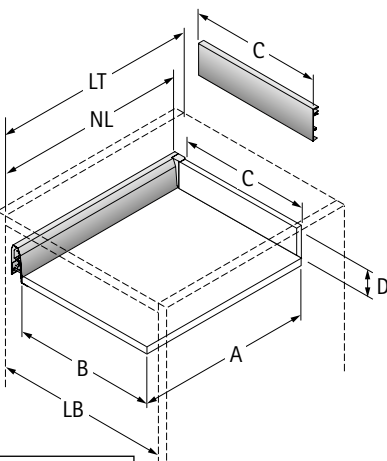

<http://www.hettich.com/short/b6df84>

A	NL - 24,5
B	LB - 2 x EB - 52,5
C	LB - 2 x EB - 64
D H 94	84,5 mm
D H 126	116,5 mm
D H 186	176 mm
D H 218	208 mm
D H 250	240 mm
D H 282	272 mm

H 186

H 218

H 250

H 282

H 94

H 126

KD mm	16	18	19
EB mm	15	13	12
A mm	23	21	20

A	NL - 24,5
B	LB - 2 x EB - 52,5
C	LB - 2 x EB - 64
D	68,5 mm

KD mm	16	18	19
EB mm	15	13	12
A mm	23	21	20

H 94

H 126

H 186

H 218

H 250

H 282

i

8 x
ø 6 x 14

NL mm	b1 mm	 	 
		X	X
270	128	273	282
300	160	303	312
350	192	353	362
400	192	403	412
450	192	453	462
500	224	503	512
550	256	553	562
650	288	653	662

i

9153351

Recommendation for pot-and-pan drawer (front panel height up to approx. 300 mm, medium duty loading)*

Nominal length mm	Nominal width mm											
	275	300	350	400	500	600	700	800	900	1000	1100	1200
270												
300												
350												
400												
450												
500												
550												
650												