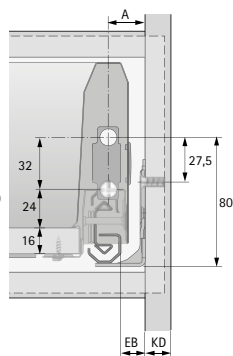

<http://www.hettich.com/short/b6df84>

A	NL - 24,5
B	LB - 2 x EB - 52,5
C	LB - 2 x EB - 64
D H 94	84,5 mm
D H 126	116,5 mm
D H 186	176 mm
D H 218	208 mm
D H 250	240 mm
D H 282	272 mm

H 186

H 218

H 250

H 282

H 94

H 126

KD mm	16	18	19
EB mm	15	13	12
A mm	23	21	20

A	NL - 24,5
B	LB - 2 x EB - 52,5
C	LB - 2 x EB - 64
D	68,5 mm

KD mm	16	18	19
EB mm	15	13	12
A mm	23	21	20

H 94

H 126

H 186

H 218

H 250

H 282

i

8 x
ø 6 x 14

NL mm	b1 mm	 	 
		X	X
270	128	273	282
300	160	303	312
350	192	353	362
400	192	403	412
450	192	453	462
500	224	503	512
550	256	553	562
650	288	653	662

i

9153351

Recommendation for pot-and-pan drawer (front panel height up to approx. 300 mm, medium duty loading)*

Nominal length mm	Nominal width mm											
	275	300	350	400	500	600	700	800	900	1000	1100	1200
270												
300												
350												
400												
450												
500												
550												
650												