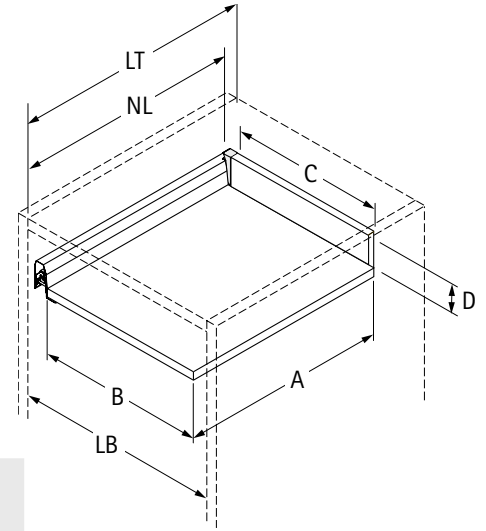

<http://www.hettich.com/short/b6df84>

A	NL - 24,5
B	LB - 2 x EB - 52,5
C	LB - 2 x EB - 64
D H 94	84,5 mm
D H 126	116,5 mm
D H 186	176 mm
D H 218	208 mm
D H 250	240 mm
D H 282	272 mm

H 186

H 218

H 250

H 282

H 94

H 126

KD mm	16	18	19
EB mm	15	13	12
A mm	23	21	20

A	NL - 24,5
B	LB - 2 x EB - 52,5
C	LB - 2 x EB - 64
D	68,5 mm

KD mm	16	18	19
EB mm	15	13	12
A mm	23	21	20

H 94

H 126

H 186

H 218

H 250

H 282

i

8 x
ø 6 x 14

NL mm	b1 mm	 	 
		X	X
270	128	273	282
300	160	303	312
350	192	353	362
400	192	403	412
450	192	453	462
500	224	503	512
550	256	553	562
650	288	653	662

i

9153351

Recommendation for pot-and-pan drawer (front panel height up to approx. 300 mm, medium duty loading)*

Nominal length mm	Nominal width mm											
	275	300	350	400	500	600	700	800	900	1000	1100	1200
270												
300												
350												
400												
450												
500												
550												
650												