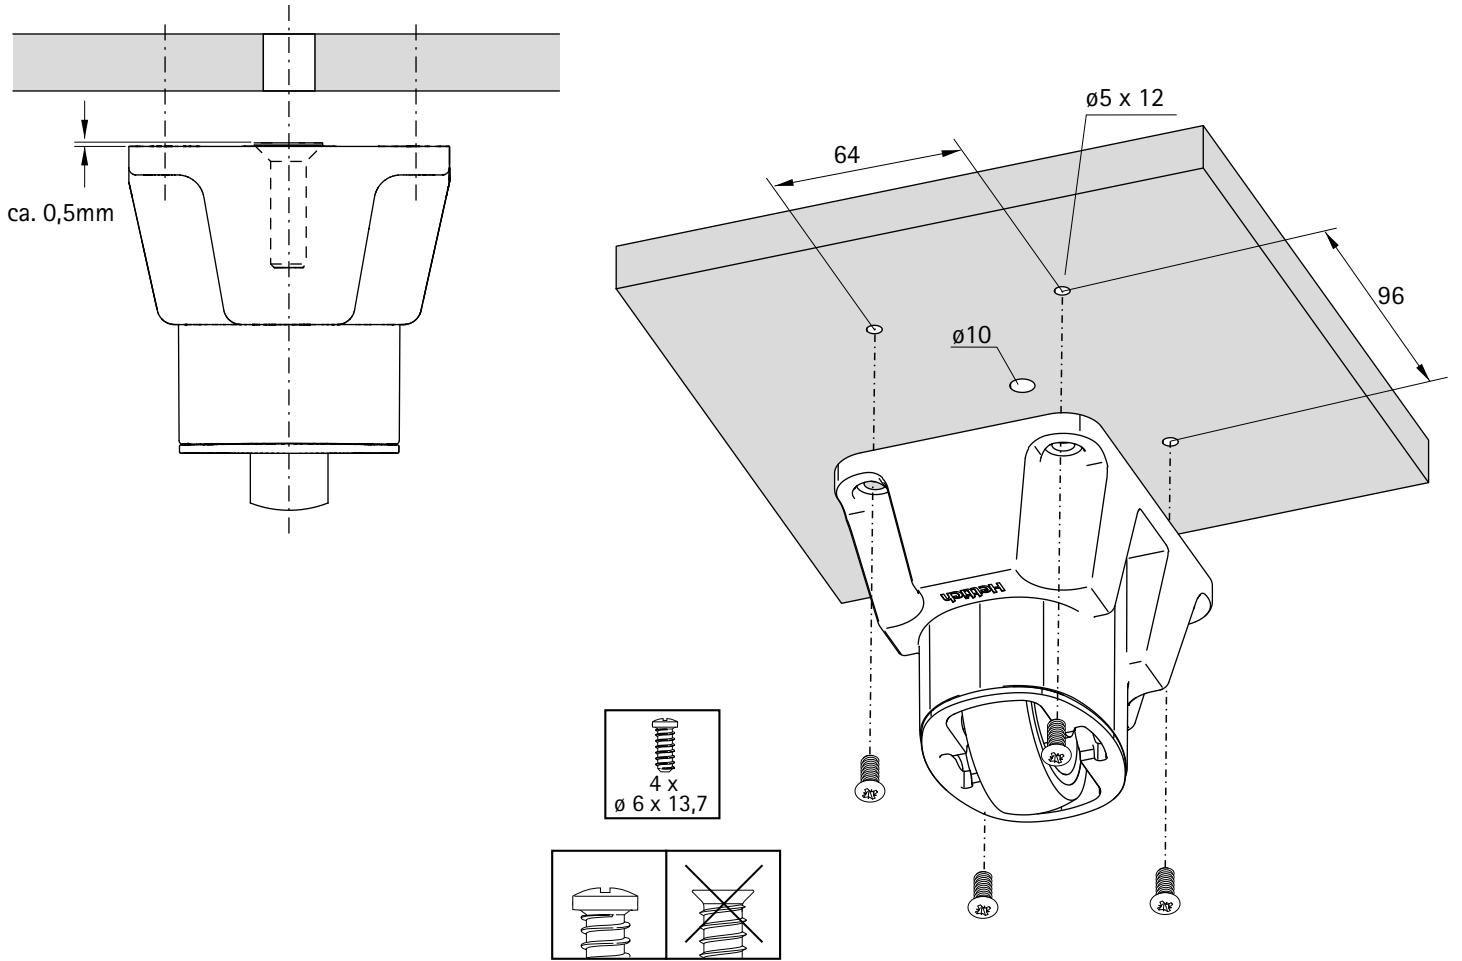

Montage / assembly

Art. Nr.: 9 221 183
Item no.: