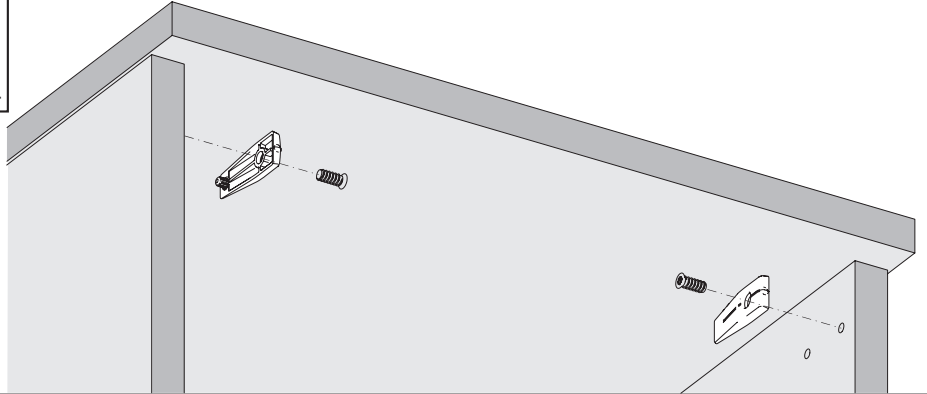

Seitenstabilisator /
side stabilisator

2x
Ø 6 x 14

Abstandhalter /
distance piece

2x
Ø 6 x 14

Silent System

23
↑
↓

2x
Ø 3,5 x 30