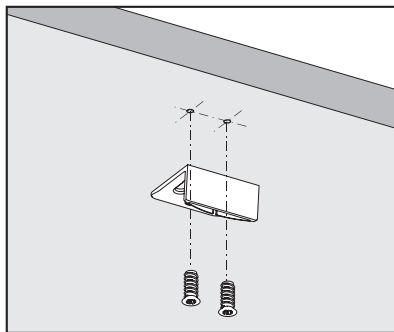

Abstandhalter /
distance piece

2x
Ø 6 x 14