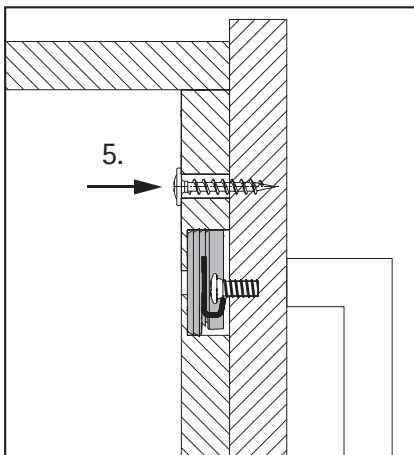

Seitenstabilisator /
side stabilisator

2x
Ø 6 x 14

Abstandhalter /
distance piece

2x
Ø 6 x 14

Silent System

23
↑
↓

2x
Ø 3,5 x 30

i
A

5Nm

* 4 x ø5

	45kg	75kg	80kg	130kg
*	4x	4x	4x	4x
M4 x 24				

4 x
ø 6 x 14

8 x
ø 4 x 15

8x
ø 6 x 1 3,7
(BN 1802)

Schraubenempfehlung / screw recommendation		
 D10 x 8	12x	
 M4 x 12	2x	
 M4 x 22	10x	

Montage / assembly

Art. Nr.: 9 221 183
Item no.:

Höhenverstellung / height adjustment