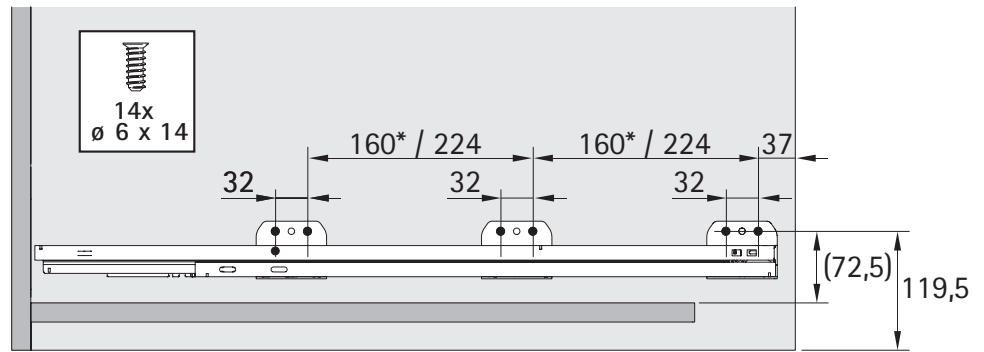

Additional information about Big Org@Tower Wood can be found for download from the Hettich website www.hettich.com under Service / Mediathek

		2 - 7
		8 - 10
		3 - 4
		5 - 7
		7 - 8
		9 - 10

			Schraubenempfehlung / screw recommendation	
		Quadro Compact	14x $\varnothing 6 \times 14$ (BN 1529)	Seite / page 3
		Quadro Big Duplex	14x $\varnothing 6 \times 14$ (BN 1529)	Seite / page 3
		Seitenstabilisator BOT / side stabilisator BOT	1x $\varnothing 6 \times 14$ (BN 1529)	2x
		Abstandhalter / distance piece	2x $\varnothing 6 \times 14$ (BN 1529)	1x
		Set Silent System 220	2x $\varnothing 3,5 \times 30$	1x
		Längenausgleichsstück	2x $\varnothing 4 \times 30$	2x
		Aktivator Innenkorpus / activator inner carcass	Seite / page 5	1x
		Distanzrolle / distance roller	2x $\varnothing 6 \times 14$ (BN 1529)	2x
		Adapter für Schnäpper vorn, seitlich / adapter for catches front, lateral	2x $\varnothing 6 \times 14$ (BN 1529)	2x
		Schnäpper, links / catch, left	2x $\varnothing 3,5 \times 20$	1x
	Schnäpper, rechts / catch, right	2x $\varnothing 3,5 \times 20$	1x	
	Stützrolle (Bockrolle) / fixed castor	4x $\varnothing 4 \times 15$	Seite / page 3	
	Höhenverstellbare Stützrolle (Bockrolle) / height adjustable castor	4x $\varnothing 6 \times 13,7$ (BN 1802)	Seite / page 3	
	SAH 302 2D- Blendenverstellung / SAH 302 for solid rear walls	1x $\varnothing 6 \times 13,7$ (BN 1802)	2x	
	Blende	$\varnothing 5 \times 30$	6x	

Quadro Compact

Quadro BigDuplex

	45kg		75kg		80kg			130kg		
	560*	760	(560*)	760	(560*)	760	860	(560*)	760	860
 Quadro Compact	X	X	X	X						
 Quadro BigDuplex					X	X	X	X	X	X
 Stützrolle (Bockrolle) / fixed castor			X	X				X	X	X
 Höhenverstellbare Stützrolle (Bockrolle) / height adjustable castor			X	X				X	X	X

5Nm

* 4 x ø5

	45kg	75kg	80kg	130kg
*	4x	4x	4x	4x
M4 x 24				

4 x
ø 6 x 14

8 x
ø 4 x 15

8x
ø 6 x 1 3,7
(BN 1802)

Schraubenempfehlung / screw recommendation		
 D10 x 8	12x	
 M4 x 12	2x	
 M4 x 22	10x	

Montage / assembly