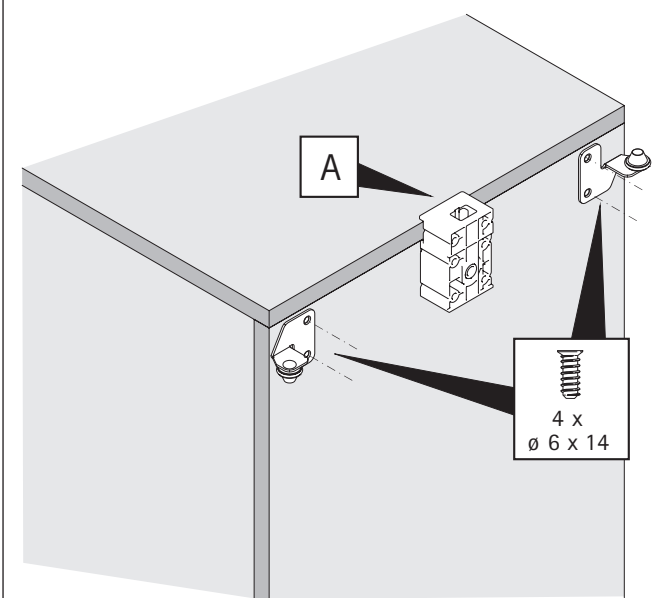

Quadro Compact

Quadro BigDuplex

	45kg		75kg		80kg			130kg		
	560*	760	(560*)	760	(560*)	760	860	(560*)	760	860
 Quadro Compact	X	X	X	X						
 Quadro BigDuplex					X	X	X	X	X	X
 Stützrolle (Bockrolle) / fixed castor			X	X				X	X	X
 Höhenverstellbare Stützrolle (Bockrolle) / height adjustable castor			X	X				X	X	X

Seitenstabilisator /
side stabilisator

2x
Ø 6 x 14

Abstandhalter /
distance piece

2x
Ø 6 x 14

Silent System

23
↑
↓

2x
Ø 3,5 x 30

i
A