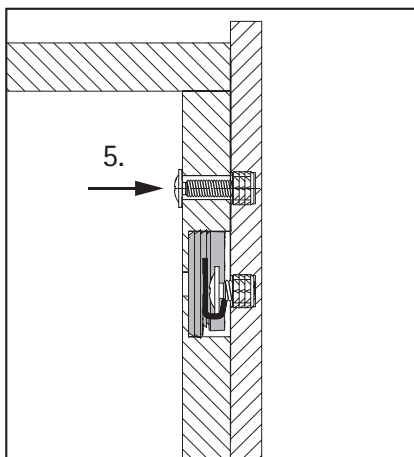

Seitenstabilisator /
side stabilisator

2x
Ø 6 x 14

Abstandhalter /
distance piece

2x
Ø 6 x 14

Silent System

23
↑
↓

2x
Ø 3,5 x 30

i
A

5Nm

* 4 x ø5

	45kg	75kg	80kg	130kg
*	4x	4x	4x	4x
M4 x 24				

4 x
ø 6 x 14

8 x
ø 4 x 15

8x
ø 6 x 1 3,7
(BN 1802)

Schraubenempfehlung / screw recommendation		
 D10 x 8	12x	
 M4 x 12	2x	
 M4 x 22	10x	

Montage / assembly

Art. Nr.: 9 221 183
Item no.:

Höhenverstellung / height adjustment