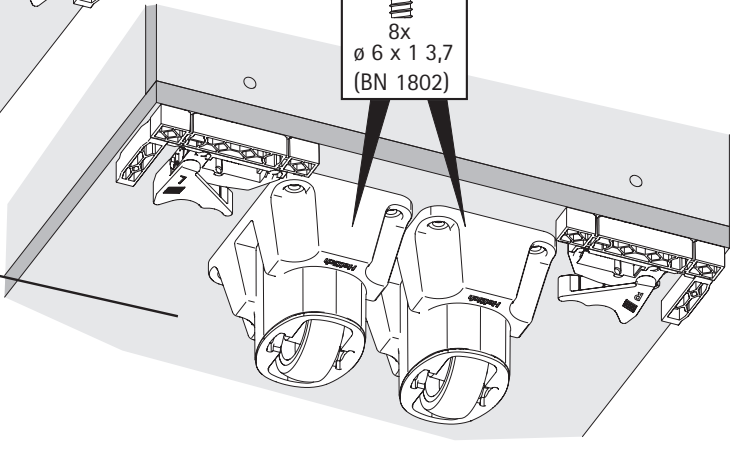

5Nm

* 4 x ø5

	45kg	75kg	80kg	130kg
*	4x	4x	4x	4x
M4 x 24				

4 x
ø 6 x 14

8 x
ø 4 x 15

8x
ø 6 x 1 3,7
(BN 1802)

Schraubenempfehlung / screw recommendation		
 D10 x 8	12x	
 M4 x 12	2x	
 M4 x 22	10x	

Montage / assembly

Art. Nr.: 9 221 183
Item no.:

Höhenverstellung / height adjustment