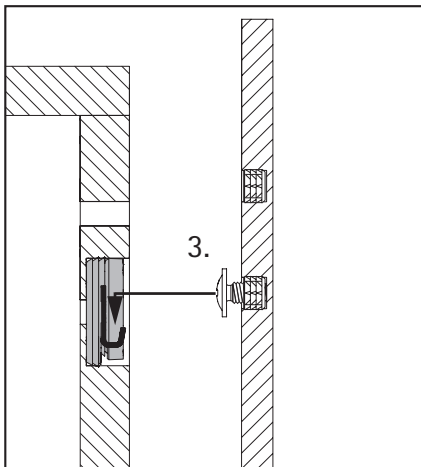

Seitenstabilisator /
side stabilisator

2x
Ø 6 x 14

Abstandhalter /
distance piece

2x
Ø 6 x 14

Silent System

23
↑
↓

2x
Ø 3,5 x 30

i
A

5Nm

* 4 x ø5

	45kg	75kg	80kg	130kg
*	4x	4x	4x	4x
M4 x 24				

4 x
ø 6 x 14

8 x
ø 4 x 15

8x
ø 6 x 1 3,7
(BN 1802)

Schraubenempfehlung / screw recommendation		
 D10 x 8	12x	
 M4 x 12	2x	
 M4 x 22	10x	

Montage / assembly