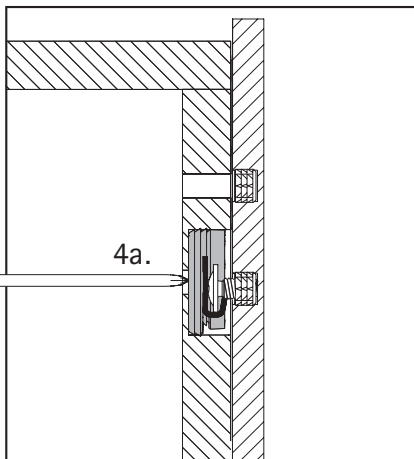

Seitenstabilisator /
side stabilisator

2x
Ø 6 x 14

Abstandhalter /
distance piece

2x
Ø 6 x 14

Silent System

23
↑
↓

2x
Ø 3,5 x 30

i
A

5Nm

* 4 x ø5

	45kg	75kg	80kg	130kg
*	4x	4x	4x	4x
M4 x 24				

4 x
ø 6 x 14

8 x
ø 4 x 15

8x
ø 6 x 1 3,7
(BN 1802)

Schraubenempfehlung / screw recommendation		
 D10 x 8	12x	
 M4 x 12	2x	
 M4 x 22	10x	

Montage / assembly