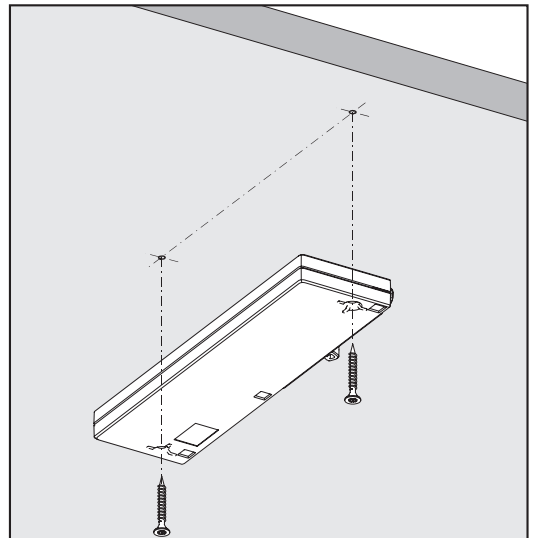

Seitenstabilisator /
side stabilisator

2x
Ø 6 x 14

Abstandhalter /
distance piece

2x
Ø 6 x 14

Silent System

23
↑
↓

2x
Ø 3,5 x 30

i
A