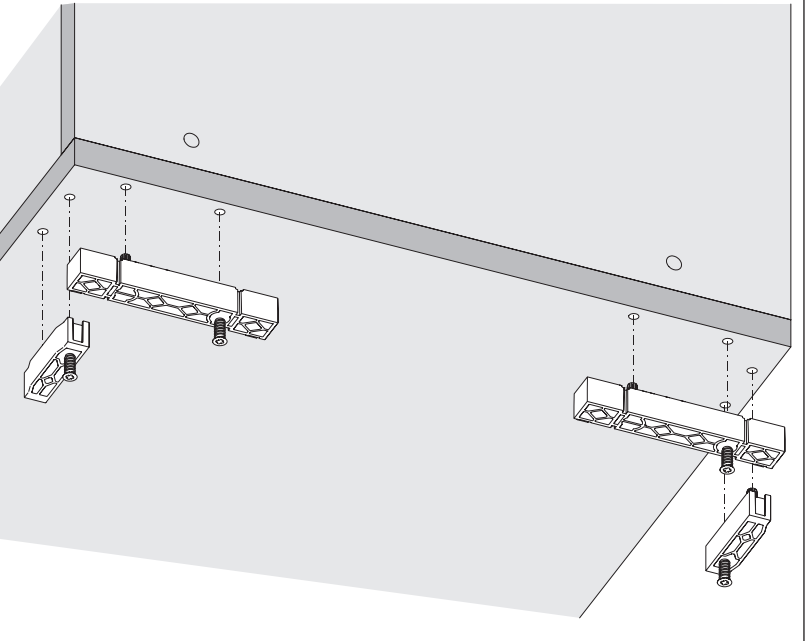

4 x
ø 6 x 14

8 x
ø 4 x 15

8x
ø 6 x 1 3,7
(BN 1802)