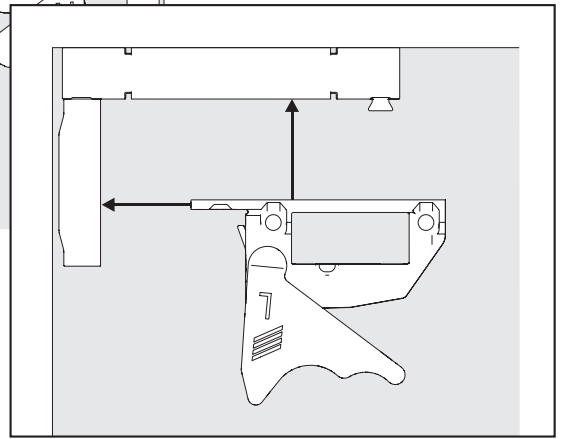

Quadro Compact

Quadro BigDuplex

	45kg		75kg		80kg			130kg		
	560*	760	(560*)	760	(560*)	760	860	(560*)	760	860
 Quadro Compact	X	X	X	X						
 Quadro BigDuplex					X	X	X	X	X	X
 Stützrolle (Bockrolle) / fixed castor			X	X				X	X	X
 Höhenverstellbare Stützrolle (Bockrolle) / height adjustable castor			X	X				X	X	X

Seitenstabilisator /
side stabilisator

2x
Ø 6 x 14

Abstandhalter /
distance piece

2x
Ø 6 x 14

Silent System

23
↑
↓

2x
Ø 3,5 x 30

i
A

5Nm

* 4 x ø5

	45kg	75kg	80kg	130kg
*	4x	4x	4x	4x
M4 x 24				

4 x
ø 6 x 14

8 x
ø 4 x 15

8x
ø 6 x 1 3,7
(BN 1802)

Schraubenempfehlung / screw recommendation		
 D10 x 8	12x	
 M4 x 12	2x	
 M4 x 22	10x	

Montage / assembly