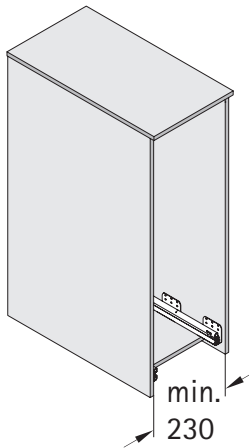

Big Org@Tower Wood

Technik für Möbel

de Montageanleitung

Weitere Informationen zu Big Org@Tower Wood finden Sie zum Download auf der Hettich Internetseite www.hettich.com unter Service / Mediathek

en Installation instructions

Additional information about Big Org@Tower Wood can be found for download from the Hettich website www.hettich.com under Service / Mediathek

		2 - 7
		8 - 10
		3 - 4
		5 - 7
		7 - 8
		9 - 10

			Schraubenempfehlung / screw recommendation	
		Quadro Compact	14x $\varnothing 6 \times 14$ (BN 1529)	Seite / page 3
		Quadro Big Duplex	14x $\varnothing 6 \times 14$ (BN 1529)	Seite / page 3
		Seitenstabilisator BOT / side stabilisator BOT	1x $\varnothing 6 \times 14$ (BN 1529)	2x
		Abstandhalter / distance piece	2x $\varnothing 6 \times 14$ (BN 1529)	1x
		Set Silent System 220	2x $\varnothing 3,5 \times 30$	1x
		Längenausgleichsstück	2x $\varnothing 4 \times 30$	2x
		Aktivator Innenkorpus / activator inner carcass	Seite / page 5	1x
		Distanzrolle / distance roller	2x $\varnothing 6 \times 14$ (BN 1529)	2x
		Adapter für Schnäpper vorn, seitlich / adapter for catches front, lateral	2x $\varnothing 6 \times 14$ (BN 1529)	2x
		Schnäpper, links / catch, left	2x $\varnothing 3,5 \times 20$	1x
	Schnäpper, rechts / catch, right	2x $\varnothing 3,5 \times 20$	1x	
	Stützrolle (Bockrolle) / fixed castor	4x $\varnothing 4 \times 15$	Seite / page 3	
	Höhenverstellbare Stützrolle (Bockrolle) / height adjustable castor	4x $\varnothing 6 \times 13,7$ (BN 1802)	Seite / page 3	
	SAH 302 2D- Blendenverstellung / SAH 302 for solid rear walls	1x $\varnothing 6 \times 13,7$ (BN 1802)	2x	
	Blende	$\varnothing 5 \times 30$	6x	

Quadro Compact

Quadro BigDuplex

	45kg		75kg		80kg			130kg		
	560*	760	(560*)	760	(560*)	760	860	(560*)	760	860
 Quadro Compact	X	X	X	X						
 Quadro BigDuplex					X	X	X	X	X	X
 Stützrolle (Bockrolle) / fixed castor			X	X				X	X	X
 Höhenverstellbare Stützrolle (Bockrolle) / height adjustable castor			X	X				X	X	X