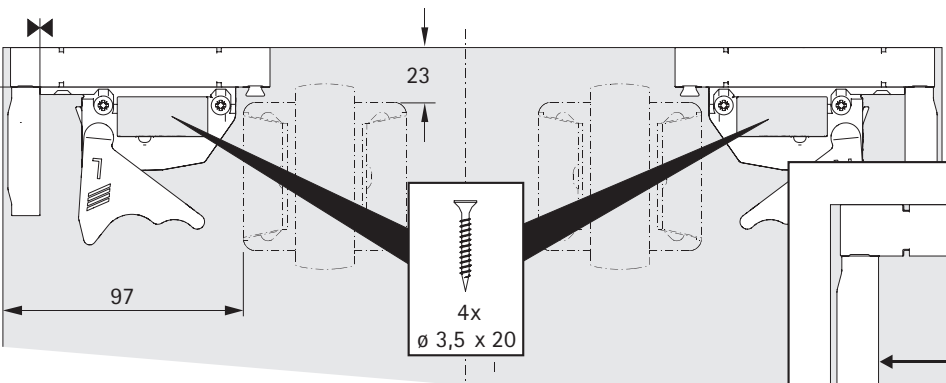

Quadro Compact

Quadro BigDuplex

	45kg		75kg		80kg			130kg		
	560*	760	(560*)	760	(560*)	760	860	(560*)	760	860
 Quadro Compact	X	X	X	X						
 Quadro BigDuplex					X	X	X	X	X	X
 Stützrolle (Bockrolle) / fixed castor			X	X				X	X	X
 Höhenverstellbare Stützrolle (Bockrolle) / height adjustable castor			X	X				X	X	X

Seitenstabilisator /
side stabilisator

2x
Ø 6 x 14

Abstandhalter /
distance piece

2x
Ø 6 x 14

Silent System

23
↑
↓

2x
Ø 3,5 x 30

i
A

5Nm

* 4 x ø5

	45kg	75kg	80kg	130kg
*	4x	4x	4x	4x
M4 x 24				

4 x
ø 6 x 14

8 x
ø 4 x 15

8x
ø 6 x 1 3,7
(BN 1802)

Schraubenempfehlung / screw recommendation		
 D10 x 8	12x	
 M4 x 12	2x	
 M4 x 22	10x	

Montage / assembly