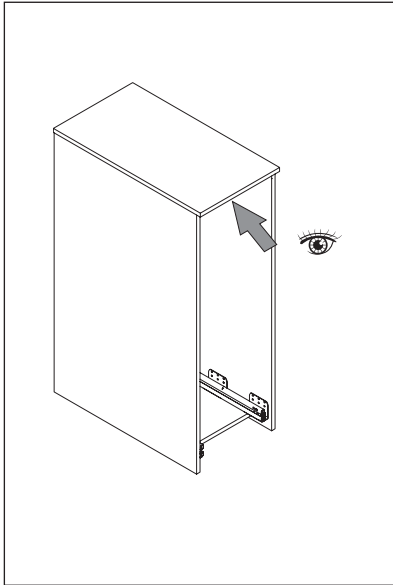

Big Org@Tower Wood

Technik für Möbel

de Montageanleitung

Weitere Informationen zu Big Org@Tower Wood finden Sie zum Download auf der Hettich Internetseite www.hettich.com unter Service / Mediathek

en Installation instructions

Additional information about Big Org@Tower Wood can be found for download from the Hettich website www.hettich.com under Service / Mediathek

		2 - 7
		8 - 10
		3 - 4
		5 - 7
		7 - 8
		9 - 10

			Schraubenempfehlung / screw recommendation	
		Quadro Compact	14x $\varnothing 6 \times 14$ (BN 1529)	Seite / page 3
		Quadro Big Duplex	14x $\varnothing 6 \times 14$ (BN 1529)	Seite / page 3
		Seitenstabilisator BOT / side stabilisator BOT	1x $\varnothing 6 \times 14$ (BN 1529)	2x
		Abstandhalter / distance piece	2x $\varnothing 6 \times 14$ (BN 1529)	1x
		Set Silent System 220	2x $\varnothing 3,5 \times 30$	1x
		Längenausgleichsstück	2x $\varnothing 4 \times 30$	2x
		Aktivator Innenkorpus / activator inner carcass	Seite / page 5	1x
		Distanzrolle / distance roller	2x $\varnothing 6 \times 14$ (BN 1529)	2x
		Adapter für Schnäpper vorn, seitlich / adapter for catches front, lateral	2x $\varnothing 6 \times 14$ (BN 1529)	2x
		Schnäpper, links / catch, left	2x $\varnothing 3,5 \times 20$	1x
	Schnäpper, rechts / catch, right	2x $\varnothing 3,5 \times 20$	1x	
	Stützrolle (Bockrolle) / fixed castor	4x $\varnothing 4 \times 15$	Seite / page 3	
	Höhenverstellbare Stützrolle (Bockrolle) / height adjustable castor	4x $\varnothing 6 \times 13,7$ (BN 1802)	Seite / page 3	
	SAH 302 2D- Blendenverstellung / SAH 302 for solid rear walls	1x $\varnothing 6 \times 13,7$ (BN 1802)	2x	
	Blende	$\varnothing 5 \times 30$	6x	

Quadro Compact

Quadro BigDuplex

	45kg		75kg		80kg			130kg		
	560*	760	(560*)	760	(560*)	760	860	(560*)	760	860
 Quadro Compact	X	X	X	X						
 Quadro BigDuplex					X	X	X	X	X	X
 Stützrolle (Bockrolle) / fixed castor			X	X				X	X	X
 Höhenverstellbare Stützrolle (Bockrolle) / height adjustable castor			X	X				X	X	X