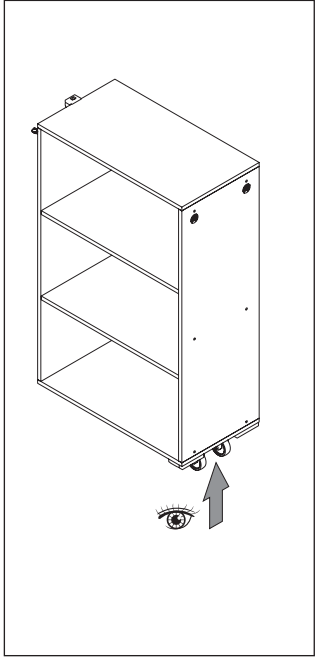

4 x
ø 6 x 14

8 x
ø 4 x 15

8x
ø 6 x 1 3,7
(BN 1802)