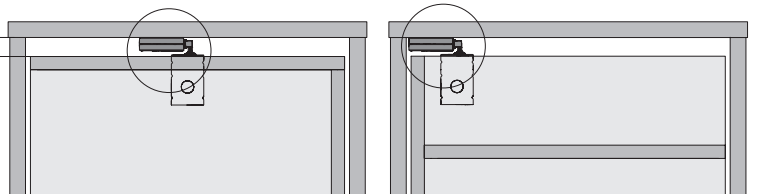

Seitenstabilisator /
side stabilisator

2x
Ø 6 x 14

Abstandhalter /
distance piece

2x
Ø 6 x 14

Silent System

23
↑
↓

2x
Ø 3,5 x 30