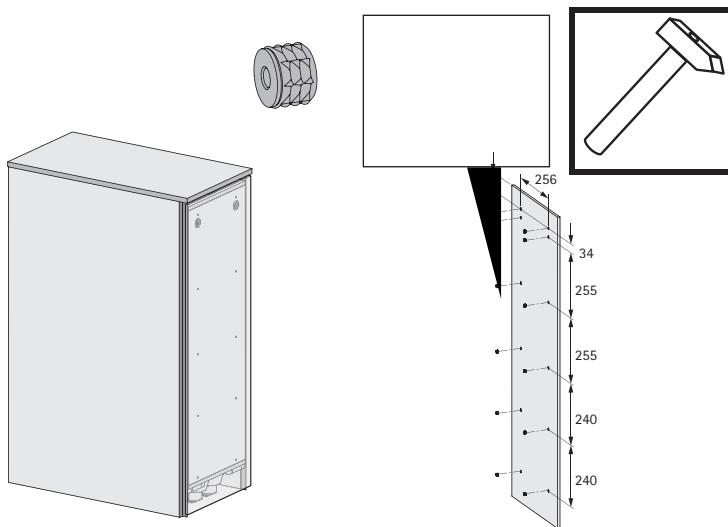

Quadro Compact

Quadro BigDuplex

	45kg		75kg		80kg			130kg		
	560*	760	(560*)	760	(560*)	760	860	(560*)	760	860
 Quadro Compact	X	X	X	X						
 Quadro BigDuplex					X	X	X	X	X	X
 Stützrolle (Bockrolle) / fixed castor			X	X				X	X	X
 Höhenverstellbare Stützrolle (Bockrolle) / height adjustable castor			X	X				X	X	X

5Nm

* 4 x ø5

	45kg	75kg	80kg	130kg
*	4x	4x	4x	4x
M4 x 24				

4 x
ø 6 x 14

8 x
ø 4 x 15

8x
ø 6 x 1 3,7
(BN 1802)

Schraubenempfehlung / screw recommendation		
 D10 x 8	12x	
 M4 x 12	2x	
 M4 x 22	10x	

Montage / assembly