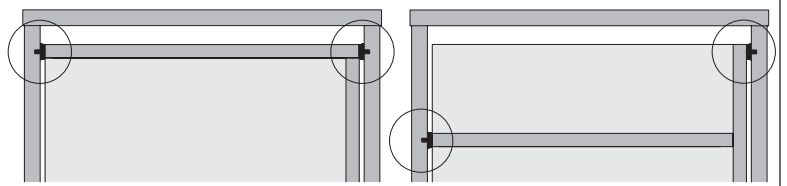

Seitenstabilisator /
side stabilisator

2x
Ø 6 x 14

Abstandhalter /
distance piece

2x
Ø 6 x 14

Silent System

23
↑
↓

2x
Ø 3,5 x 30