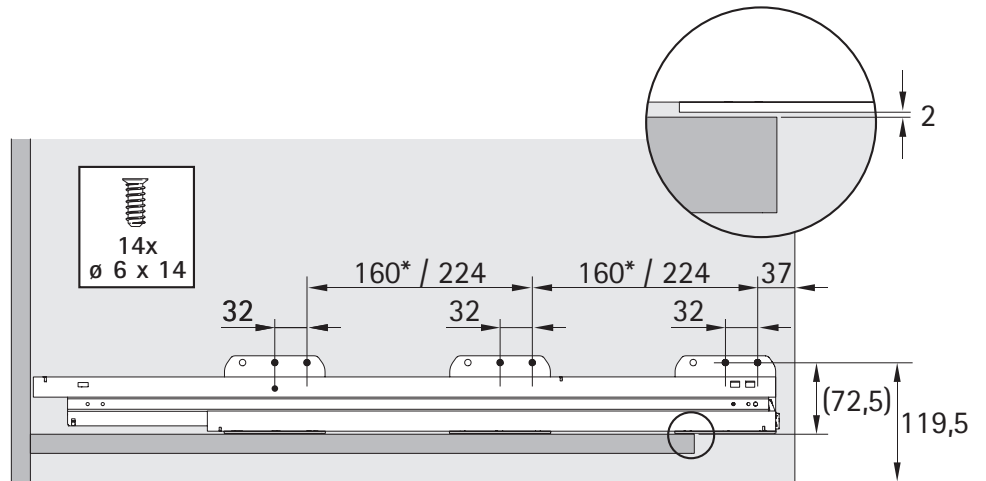

Additional information about Big Org@Tower Wood can be found for download from the Hettich website www.hettich.com under Service / Mediathek

		2 - 7
		8 - 10
		3 - 4
		5 - 7
		7 - 8
		9 - 10

			Schraubenempfehlung / screw recommendation	
		Quadro Compact	14x $\varnothing 6 \times 14$ (BN 1529)	Seite / page 3
		Quadro Big Duplex	14x $\varnothing 6 \times 14$ (BN 1529)	Seite / page 3
		Seitenstabilisator BOT / side stabilisator BOT	1x $\varnothing 6 \times 14$ (BN 1529)	2x
		Abstandhalter / distance piece	2x $\varnothing 6 \times 14$ (BN 1529)	1x
		Set Silent System 220	2x $\varnothing 3,5 \times 30$	1x
		Längenausgleichsstück	2x $\varnothing 4 \times 30$	2x
		Aktivator Innenkorpus / activator inner carcass	Seite / page 5	1x
		Distanzrolle / distance roller	2x $\varnothing 6 \times 14$ (BN 1529)	2x
		Adapter für Schnäpper vorn, seitlich / adapter for catches front, lateral	2x $\varnothing 6 \times 14$ (BN 1529)	2x
		Schnäpper, links / catch, left	2x $\varnothing 3,5 \times 20$	1x
	Schnäpper, rechts / catch, right	2x $\varnothing 3,5 \times 20$	1x	
	Stützrolle (Bockrolle) / fixed castor	4x $\varnothing 4 \times 15$	Seite / page 3	
	Höhenverstellbare Stützrolle (Bockrolle) / height adjustable castor	4x $\varnothing 6 \times 13,7$ (BN 1802)	Seite / page 3	
	SAH 302 2D- Blendenverstellung / SAH 302 for solid rear walls	1x $\varnothing 6 \times 13,7$ (BN 1802)	2x	
	Blende	$\varnothing 5 \times 30$	6x	

Quadro Compact

Quadro BigDuplex

	45kg		75kg		80kg			130kg		
	560*	760	(560*)	760	(560*)	760	860	(560*)	760	860
 Quadro Compact	X	X	X	X						
 Quadro BigDuplex					X	X	X	X	X	X
 Stützrolle (Bockrolle) / fixed castor			X	X				X	X	X
 Höhenverstellbare Stützrolle (Bockrolle) / height adjustable castor			X	X				X	X	X