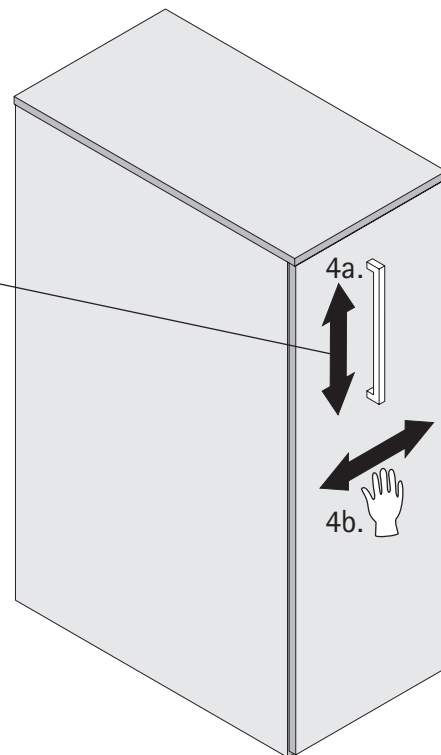

5Nm

* 4 x ø5

	45kg	75kg	80kg	130kg
*	4x	4x	4x	4x
M4 x 24				

4 x
ø 6 x 14

8 x
ø 4 x 15

8x
ø 6 x 1 3,7
(BN 1802)

Schraubenempfehlung / screw recommendation		
 D10 x 8	12x	
 M4 x 12	2x	
 M4 x 22	10x	

Montage / assembly

Art. Nr.: 9 221 183
Item no.:

Höhenverstellung / height adjustment