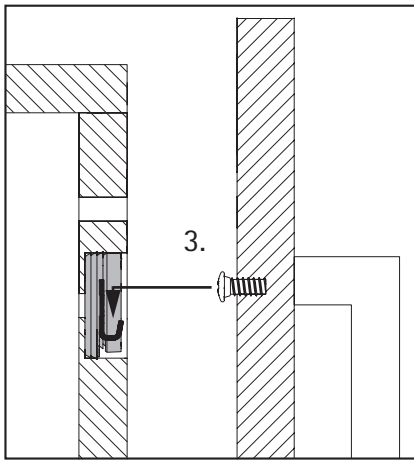

Seitenstabilisator /
side stabilisator

2x
Ø 6 x 14

Abstandhalter /
distance piece

2x
Ø 6 x 14

Silent System

23
↑
↓

2x
Ø 3,5 x 30

i
A

5Nm

* 4 x ø5

	45kg	75kg	80kg	130kg
*	4x	4x	4x	4x
M4 x 24				

4 x
ø 6 x 14

8 x
ø 4 x 15

8x
ø 6 x 1 3,7
(BN 1802)

Schraubenempfehlung / screw recommendation		
 D10 x 8	12x	
 M4 x 12	2x	
 M4 x 22	10x	

Montage / assembly