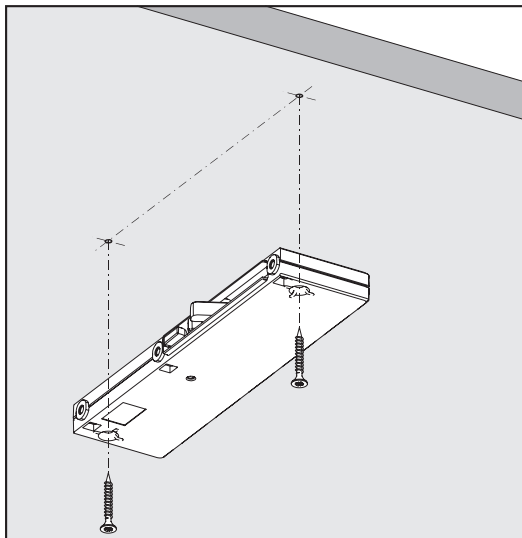

Seitenstabilisator /
side stabilisator

2x
Ø 6 x 14

Abstandhalter /
distance piece

2x
Ø 6 x 14

Silent System

23
↑
↓

2x
Ø 3,5 x 30

i
A