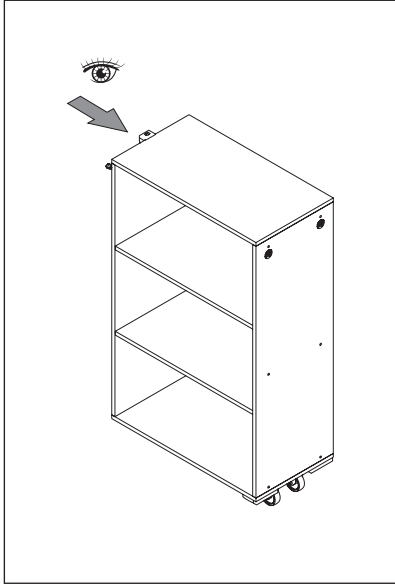

Quadro Compact

Quadro BigDuplex

	45kg		75kg		80kg			130kg		
	560*	760	(560*)	760	(560*)	760	860	(560*)	760	860
 Quadro Compact	X	X	X	X						
 Quadro BigDuplex					X	X	X	X	X	X
 Stützrolle (Bockrolle) / fixed castor			X	X				X	X	X
 Höhenverstellbare Stützrolle (Bockrolle) / height adjustable castor			X	X				X	X	X

Seitenstabilisator /
side stabilisator

2x
Ø 6 x 14

Abstandhalter /
distance piece

2x
Ø 6 x 14

Silent System

23
↑
↓

2x
Ø 3,5 x 30

i
A