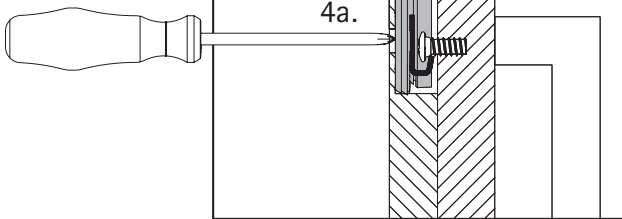

5Nm

* 4 x ø5

	45kg	75kg	80kg	130kg
*	4x	4x	4x	4x
M4 x 24				

4 x
ø 6 x 14

8 x
ø 4 x 15

8x
ø 6 x 1 3,7
(BN 1802)

Schraubenempfehlung / screw recommendation		
 D10 x 8	12x	
 M4 x 12	2x	
 M4 x 22	10x	

Montage / assembly