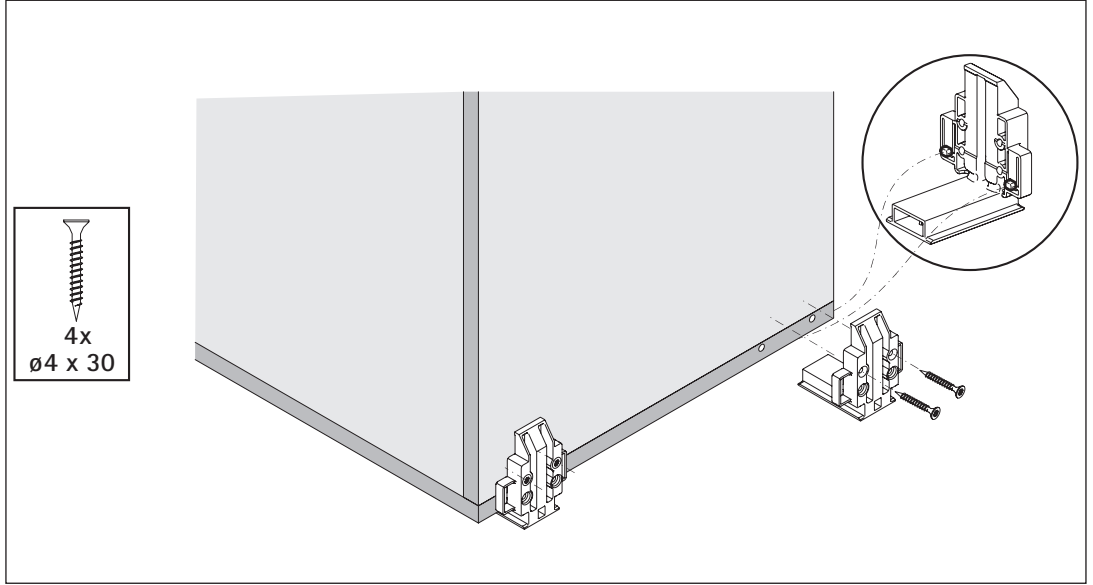

Quadro Compact

Quadro BigDuplex

	45kg		75kg		80kg			130kg		
	560*	760	(560*)	760	(560*)	760	860	(560*)	760	860
 Quadro Compact	X	X	X	X						
 Quadro BigDuplex					X	X	X	X	X	X
 Stützrolle (Bockrolle) / fixed castor			X	X				X	X	X
 Höhenverstellbare Stützrolle (Bockrolle) / height adjustable castor			X	X				X	X	X

Seitenstabilisator /
side stabilisator

2x
Ø 6 x 14

Abstandhalter /
distance piece

2x
Ø 6 x 14

Silent System

23
↑
↓

2x
Ø 3,5 x 30

i
A