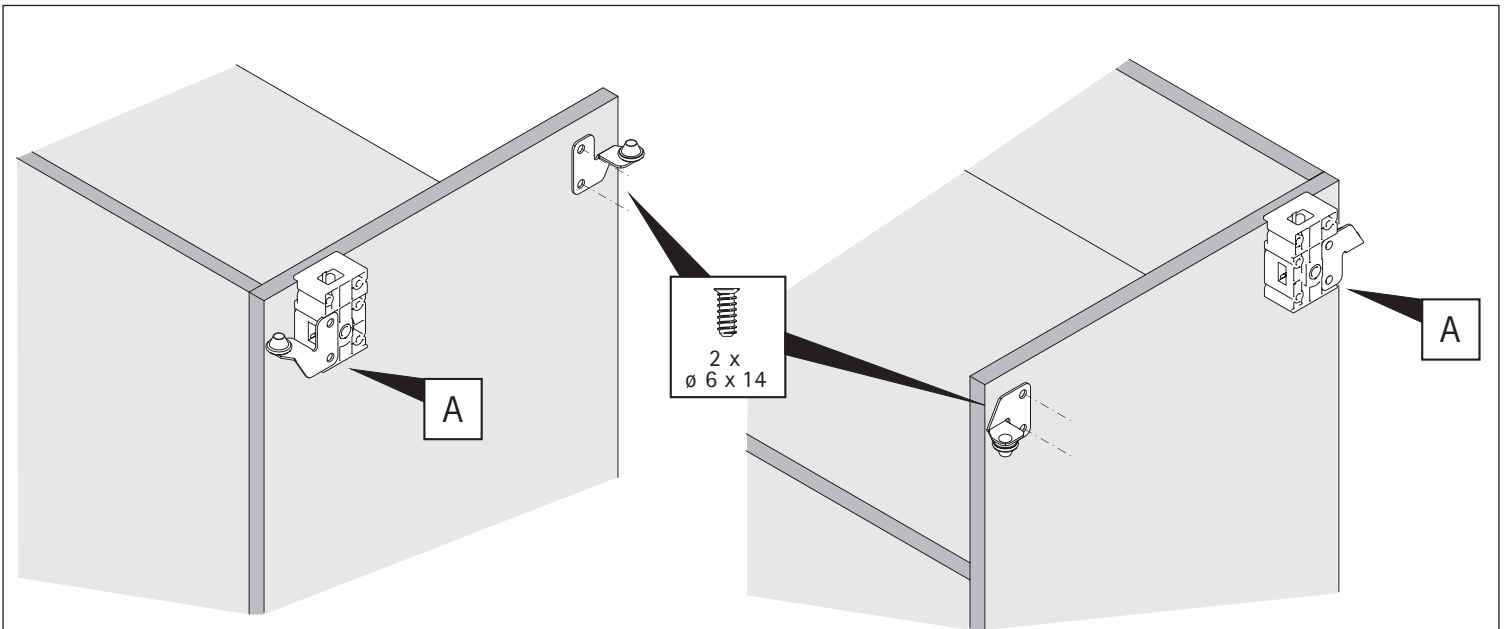

Quadro Compact

Quadro BigDuplex

	45kg		75kg		80kg			130kg		
	560*	760	(560*)	760	(560*)	760	860	(560*)	760	860
 Quadro Compact	X	X	X	X						
 Quadro BigDuplex					X	X	X	X	X	X
 Stützrolle (Bockrolle) / fixed castor			X	X				X	X	X
 Höhenverstellbare Stützrolle (Bockrolle) / height adjustable castor			X	X				X	X	X

Seitenstabilisator /
side stabilisator

2x
Ø 6 x 14

Abstandhalter /
distance piece

2x
Ø 6 x 14

Silent System

23
↑
↓

2x
Ø 3,5 x 30

i
A