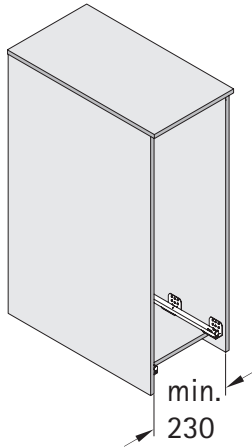

Big Org@Tower Wood

Technik für Möbel

de Montageanleitung

Weitere Informationen zu Big Org@Tower Wood finden Sie zum Download auf der Hettich Internetseite www.hettich.com unter Service / Mediathek

en Installation instructions

Additional information about Big Org@Tower Wood can be found for download from the Hettich website www.hettich.com under Service / Mediathek

		2 - 7
		8 - 10
		3 - 4
		5 - 7
		7 - 8
		9 - 10

			Schraubenempfehlung / screw recommendation	
		Quadro Compact	14x $\varnothing 6 \times 14$ (BN 1529)	Seite / page 3
		Quadro Big Duplex	14x $\varnothing 6 \times 14$ (BN 1529)	Seite / page 3
		Seitenstabilisator BOT / side stabilisator BOT	1x $\varnothing 6 \times 14$ (BN 1529)	2x
		Abstandhalter / distance piece	2x $\varnothing 6 \times 14$ (BN 1529)	1x
		Set Silent System 220	2x $\varnothing 3,5 \times 30$	1x
		Längenausgleichsstück	2x $\varnothing 4 \times 30$	2x
		Aktivator Innenkorpus / activator inner carcass	Seite / page 5	1x
		Distanzrolle / distance roller	2x $\varnothing 6 \times 14$ (BN 1529)	2x
		Adapter für Schnäpper vorn, seitlich / adapter for catches front, lateral	2x $\varnothing 6 \times 14$ (BN 1529)	2x
		Schnäpper, links / catch, left	2x $\varnothing 3,5 \times 20$	1x
	Schnäpper, rechts / catch, right	2x $\varnothing 3,5 \times 20$	1x	
	Stützrolle (Bockrolle) / fixed castor	4x $\varnothing 4 \times 15$	Seite / page 3	
	Höhenverstellbare Stützrolle (Bockrolle) / height adjustable castor	4x $\varnothing 6 \times 13,7$ (BN 1802)	Seite / page 3	
	SAH 302 2D- Blendenverstellung / SAH 302 for solid rear walls	1x $\varnothing 6 \times 13,7$ (BN 1802)	2x	
	Blende	$\varnothing 5 \times 30$	6x	

Quadro Compact

Quadro BigDuplex

	45kg		75kg		80kg			130kg		
	560*	760	(560*)	760	(560*)	760	860	(560*)	760	860
 Quadro Compact	X	X	X	X						
 Quadro BigDuplex					X	X	X	X	X	X
 Stützrolle (Bockrolle) / fixed castor			X	X				X	X	X
 Höhenverstellbare Stützrolle (Bockrolle) / height adjustable castor			X	X				X	X	X